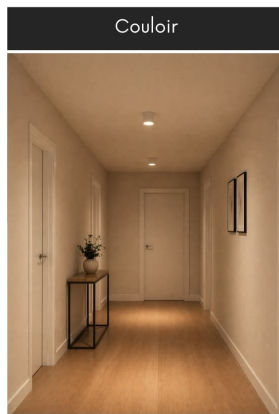

Idées d'emplacements