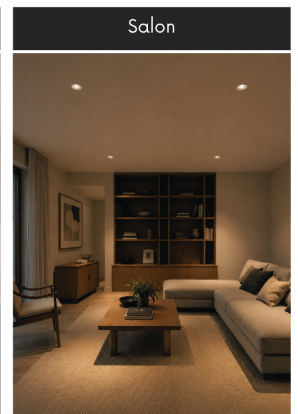

Idées d'emplacements