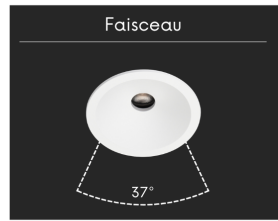

Spot LED "Pin hole" concave - 6W - Blanc - PINOL

6 W

IP22

37

Au choix

Classe F

Pensé pour une présence visuelle douce, le spot encastré PINOL se distingue par sa forme concave qui place la lumière au cœur du produit. Signé ROOM[®], ce luminaire blanc mat assure un éclairage principal équilibré pour un confort d'usage total au sein de votre habitat.

Garantie : 3 ans.

Informations complémentaires :

Spot encastré concave PINOL ROOM[®] pour un éclairage chaleureux

La marque ROOM[®] développe des luminaires conçus pour durer et s'intégrer avec justesse dans chaque environnement. Une attention particulière est portée à la fabrication ainsi qu'à la simplicité d'usage de chaque création. Chaque produit offre une lecture visuelle nette pour faciliter son utilisation au quotidien.

Fidèle à cette approche, ROOM[®] a conçu cette version du PINOL pour offrir une transition douce entre la surface et le point lumineux. Ce luminaire blanc mat possède une forme concave qui permet de donner un style discret au spot. Sa silhouette en "V" dessine une perspective à l'intérieur du produit pour offrir une clarté totale dans vos pièces de vie. Sa place dans l'agencement assure un éclairage principal efficace au quotidien.

Une fois installé, le produit apparaît comme une empreinte circulaire qui s'évase progressivement vers l'intérieur du plafond. On distingue une perspective en entonnoir blanc mat qui guide le regard vers le centre où se trouve la lumière.