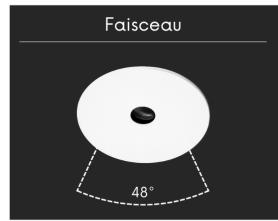

Spot LED "Pin hole" plat - 8W - Blanc - PINOL

8 W

IP22

48

Au choix

Classe F

Développé pour une présence visuelle épurée et discrète, le spot encastré PINOL se distingue par sa forme plate qui se pose sur le plafond. Signé ROOM[®], ce luminaire blanc mat assure un éclairage principal confortable pour votre habitat.

Garantie : 3 ans.

Informations complémentaires :

Spot encastré plat PINOL ROOM[®] pour votre intérieur

ROOM[®] conçoit des luminaires pensés pour s'intégrer avec évidence dans chaque environnement. La marque accorde une importance majeure à la pureté des formes ainsi qu'à la durabilité des matériaux utilisés. Chaque création est développée pour offrir un usage fluide et une présence visuelle juste au quotidien.

Fidèle à cette approche, ROOM[®] a conçu PINOL pour s'installer sur le plafond avec une discrétion totale. Ce luminaire blanc mat se distingue par sa forme plate. Sa place dans l'agencement respecte la surface haute tout en assurant un éclairage principal efficace. Il s'installe de manière répartie pour baigner l'espace d'une lumière constante.

Une fois installé, le produit apparaît comme un disque blanc plat posé avec précision sur la surface. On remarque une ouverture circulaire centrale étroite qui fait ressortir la source lumineuse. Vous pouvez disposer ces points de manière régulière pour quadriller un grand volume ou les aligner pour rythmer un axe.