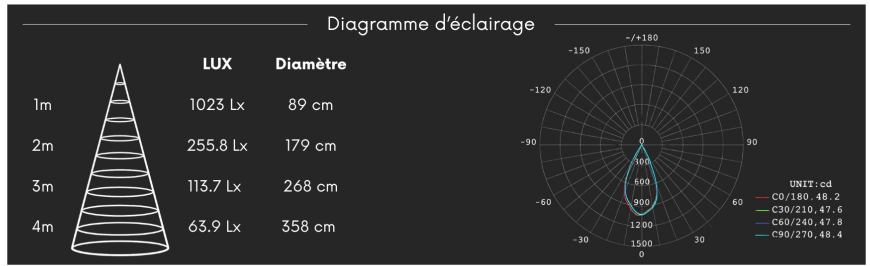

Une fois installé, le produit apparaît comme un disque blanc plat posé avec précision sur la surface. On remarque une ouverture circulaire centrale étroite qui fait ressortir la source lumineuse. Vous pouvez disposer ces points de manière régulière pour quadriller un grand volume ou les aligner pour rythmer un axe.