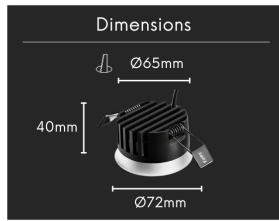

Spot LED "Pin hole" plat - 8W - Blanc - PINOL

8 W

IP22

48

Au choix

Classe F

Développé pour une présence visuelle épurée et discrète, le spot encastré PINOL se distingue par sa forme plate qui se pose sur le plafond. Signé ROOM[®], ce luminaire blanc mat assure un éclairage principal confortable pour votre habitat.

Une fois installé, le produit apparaît comme un disque blanc plat posé avec précision sur la surface. On remarque une ouverture circulaire centrale étroite qui fait ressortir la source lumineuse. Vous pouvez disposer ces points de manière régulière pour quadriller un grand volume ou les aligner pour rythmer un axe.