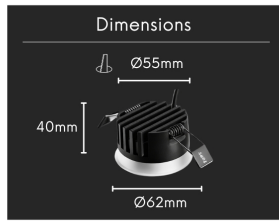

Spot LED "Pin hole" plat - 6W - Blanc - PINOL

6 W

IP22

48

Au choix

Classe F

Développé pour une présence discrète et minimaliste, le spot encastré PINOL se distingue par sa forme plate qui se fond avec votre plafond. Signé ROOM[®], ce luminaire blanc mat assure un éclairage principal équilibré pour un confort d'usage quotidien au sein de votre habitat.

Une fois installé, le produit apparaît comme un disque plat parfaitement intégré à la surface du plafond. On remarque une ouverture circulaire centrale étroite qui cache la source pour garantir un confort visuel exemplaire.

CARACTÉRISTIQUES :

Puissance (en Watts)	6 W
Tension	230V AC
Indice de Protection	IP22
Angle de diffusion (en degré)	48°
Dimmable (variation de la lumière)	Au choix
Remplacement de la source lumineuse	oui par un professionnel
Classe énergétique 2023	F
Flux lumineux (lumens) - Blanc chaud	452 lm
Température de couleur - Blanc chaud	3000 K
Indice de rendu des couleurs (IRC) - Blanc chaud	92
Diamètre (en mm)	62 mm
Profondeur (en mm)	42 mm
Dimension de perçage (en mm)	55 mm
Classe électrique	II
Conformité	CE
Organisme de collecte et de recyclage	Ecosystem
Durée de vie (en heures)	60000 h
Matière / Finition	Aluminium
Fabricant de la LED	Bridgelux (USA)
Profondeur d'encastrement	40 mm
Couleur	Blanc
Garantie	3 ans