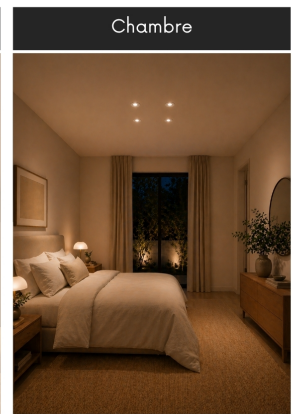

Idées d'emplacements