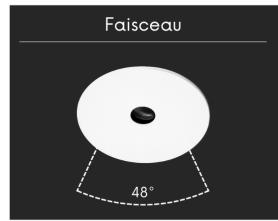

Spot LED "Pin hole" plat - 6W - Blanc - PINOL

6 W

IP22

48

Au choix

Classe F

Développé pour une présence discrète et minimaliste, le spot encastré PINOL se distingue par sa forme plate qui se fond avec votre plafond. Signé ROOM[®], ce luminaire blanc mat assure un éclairage principal équilibré pour un confort d'usage quotidien au sein de votre habitat.

Garantie : 3 ans.

Informations complémentaires :

Spot encastré plat PINOL ROOM[®] pour éclairer vos pièces

ROOM[®] privilégie des objets lumineux basés sur la justesse des formes et la durabilité des matériaux. La marque développe des solutions qui s'intègrent naturellement dans l'usage quotidien pour offrir un rendu visuel net. Chaque création vise à répondre à un besoin précis tout en restant simple à installer et à comprendre.

Fidèle à cette approche, ROOM[®] a conçu PINOL pour s'installer directement sur le plafond avec une grande discrétion. Ce luminaire blanc mat se distingue par sa forme plate qui permet d'offrir une clarté totale dans vos pièces de vie. Sa place dans l'agencement respecte la surface haute tout en assurant un éclairage principal efficace.

Une fois installé, le produit apparaît comme un disque plat parfaitement intégré à la surface du plafond. On remarque une ouverture circulaire centrale étroite qui cache la source pour garantir un confort visuel exemplaire.