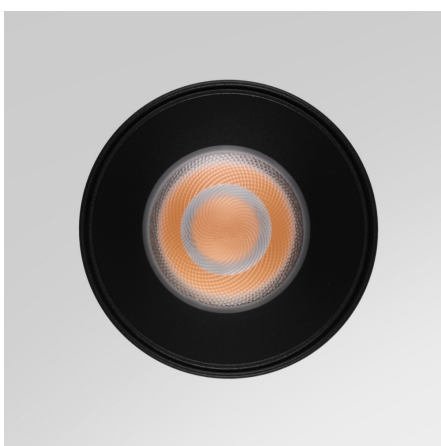

Spot LED en applique - 12W - Noir - BAREL

12 W

IP22

40°

Au choix

Classe F

Développé pour être posé au mur, l'applique BAREL structure l'espace avec une présence affirmée. Signé ROOM®, ce luminaire noir mat offre un éclairage équilibré et chaleureux pour un confort visuel quotidien maîtrisé.

Garantie : 3 ans.

Informations complémentaires :

Applique noire BAREL ROOM® pour éclairer vos murs et structurer votre intérieur

ROOM® développe des solutions d'éclairage avec une exigence particulière portée sur la justesse des formes et la durabilité des matériaux. La marque propose des luminaires qui s'intègrent avec clarté dans l'usage quotidien pour offrir un rendu visuel épuré. Chaque création est pensée pour répondre à un besoin précis tout en restant simple à installer et à comprendre.

Dans cette logique, ROOM® a conçu BAREL pour être directement ancré au plafond afin d'éclairer un espace de vie. Cette applique fixe permet d'apporter une présence lumineuse moderne qui structure les volumes. Elle s'installe souvent en série pour créer un rythme régulier et assurer une visibilité optimale dans une pièce du quotidien.

Une fois installé, le produit apparaît comme un cylindre noir mat qui se détache sobrement du plafond. On peut l'aligner pour créer un rythme régulier le long d'un bar à vin afin d'assurer une couverture lumineuse complète de la zone. Sa disposition permet également d'apporter une clarté stable dans une chambre. Le luminaire devient ainsi un élément structurant qui participe à la perception fluide et maîtrisée de l'espace.