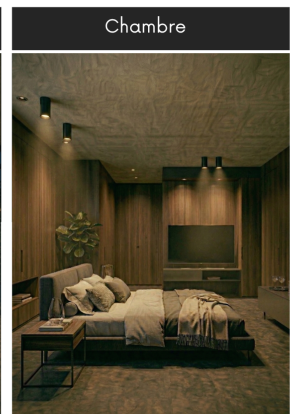

Idées d'emplacements