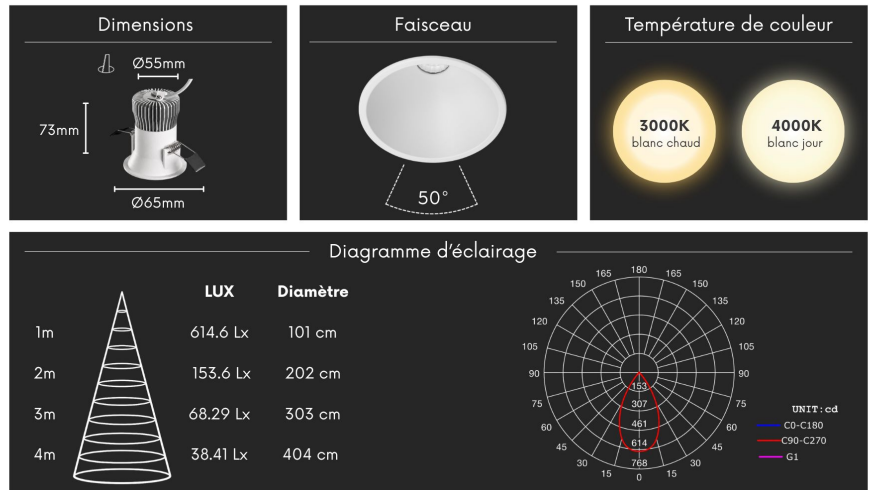

ou une lumière blanc jour adaptée aux zones actives de la maison.