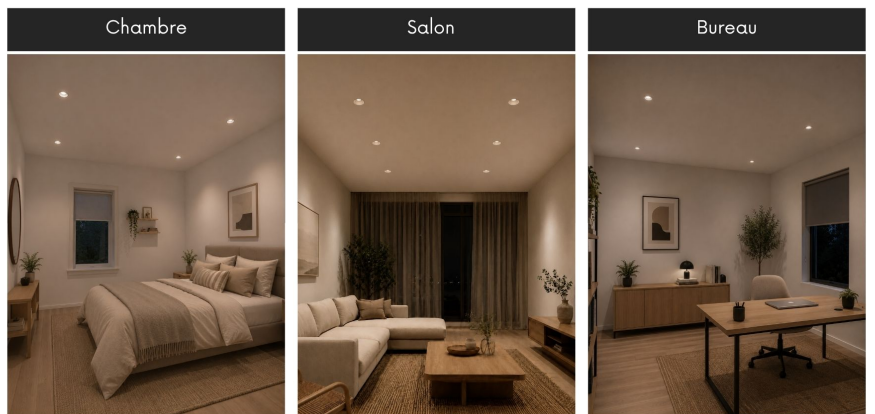

Idées d'emplacements