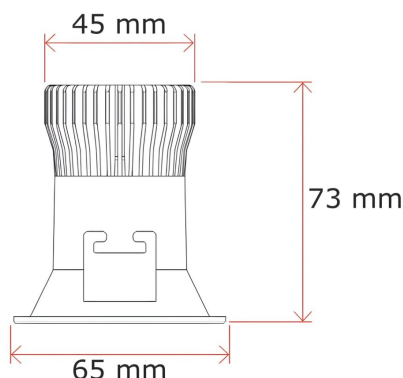

Ce luminaire blanc mat respecte la Réglementation Énergétique 2020 en garantissant une isolation parfaite entre vos combles et vos pièces de vie. Sa structure étanche autorise une pose sécurisée dans le volume 2 des salles de bains, conformément à la norme NFC 15-100. Pour assurer une installation conforme, le driver déporté doit simplement être placé hors des volumes d'eau.

Ce modèle se décline en trois versions distinctes afin de s'adapter précisément à vos besoins :

- Non-dimmable : une version classique pour un usage simple (ON/OFF) ;
- Dimmable : une version variable pour ajuster l'intensité lumineuse de votre installation ;
- Dali : une option centralisée DALI.

Sa lumière se diffuse avec une ouverture large pour offrir une lecture équilibrée de la surface. Cette répartition assure une clarté stable qui respecte les couleurs naturelles tout en valorisant les volumes de la pièce.

Selon l'atmosphère souhaitée, ce modèle propose deux ambiances distinctes : une teinte chaude idéale pour installer un climat reposant dans une chambre,