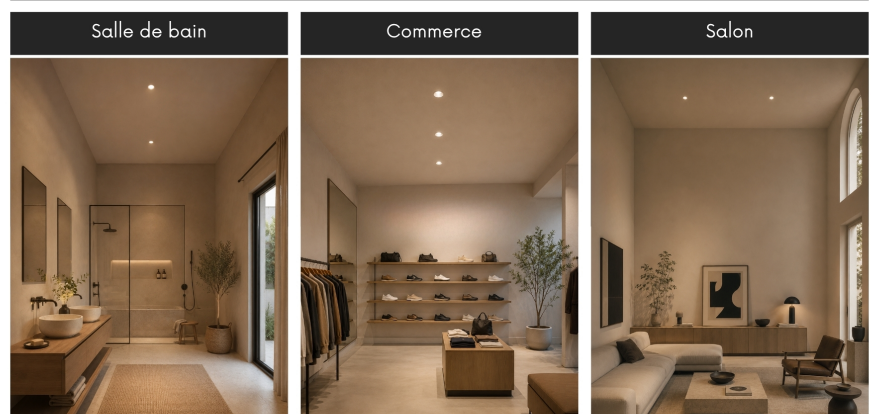

Idées d'emplacements