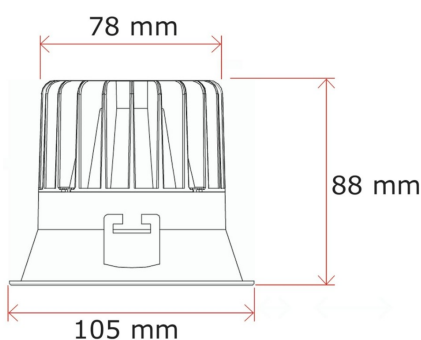

Fidèle à cette approche, ROOM a conçu WAARD pour s'insérer dans le plafond avec une discrétion totale. Pensé pour les projets architecturaux, il se distingue par une source lumineuse volontairement réduite, offrant une présence visuelle minimale sans compromis sur la qualité d'éclairage. Cette finesse de conception est rendue possible grâce à l'utilisation de composants miniaturisés haute performance.

Ce luminaire blanc mat respecte la Réglementation Énergétique 2020 en garantissant une isolation parfaite entre vos combles et vos pièces de vie. Sa structure étanche autorise une pose sécurisée dans le volume 2 des salles de bains, conformément à la norme NFC 15-100. Pour assurer une installation conforme, le driver déporté doit simplement être placé hors des volumes d'eau.

Cette version plus puissante, développée spécifiquement pour les espaces disposant d'une grande hauteur sous plafond ou pour un usage en milieu commercial nécessitant une intensité soutenue.

Ce modèle se décline en trois versions distinctes afin de s'adapter précisément à vos besoins :

- Non-dimmable : une version classique pour un usage simple (ON/OFF) ;
- Dimmable : une version variable pour ajuster l'intensité lumineuse de votre installation ;
- Dali : une option centralisée DALI.