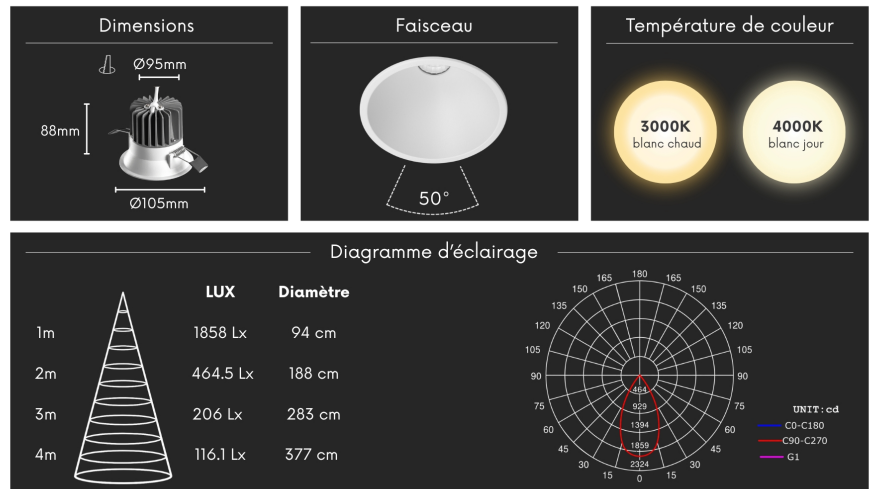

Sa lumière se diffuse avec une ouverture large pour offrir une lecture équilibrée de la surface. Cette répartition assure une clarté stable qui respecte les couleurs naturelles tout en valorisant les volumes de la pièce.

Selon l'atmosphère souhaitée, ce modèle propose deux ambiances distinctes : une teinte chaude idéale pour installer un climat reposant dans une chambre, ou une lumière blanc jour adaptée aux zones actives de la maison.