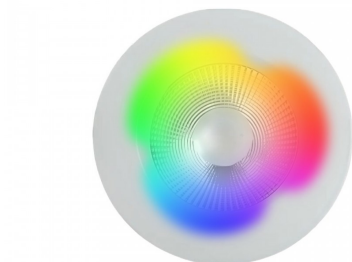

Spot LED encastrable fixe RGBW - 10W - 24V - IP64 - RT2012/RE2020 - COBOX

10 W

IP64

85°

Dimmable

Classe G

Spot LED encastrable fixe RGB + Blanc chaud 10W.

Diamètre d'encastrement : 95mm | Angle de diffusion : 85° | Tension : 24 Volts.

Les plus produits :

- Un spot LED 2 en 1 : une lumière multicolore et blanche ;
- Conforme aux normes d'isolation du bâtiment RT2012/RE2020 ;
- IP64 : installations possible dans le volume 1 d'une salle de bain.

Ce spot LED encastrable 10W combine éclairage coloré et blanc chaud pour s'adapter à toutes vos envies d'ambiance. Pour le piloter et sélectionner les couleurs, il doit être associé à un [contrôleur MiBoxer RGBW](#).

- Grâce à sa **fonction "RGB"**, ce spot LED offre une large palette de couleurs. Que ce soit pour une soirée entre amis ou pour ajouter une touche de modernité à votre intérieur, vous pourrez ainsi personnaliser vos espaces pour créer une atmosphère unique ;
- Grâce à sa **fonction "BLANC"**, ce spot LED vous permettra également de produire une lumière blanc chaud, plus classique au quotidien.