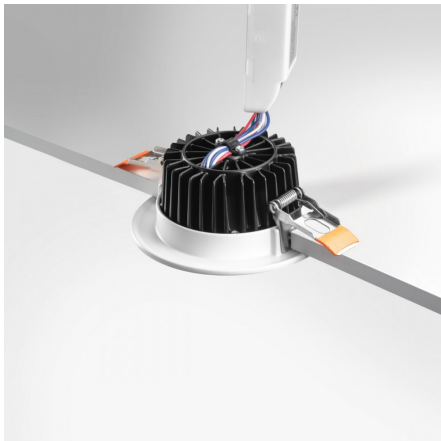

Spot LED encastrable fixe RGBW - 10W - 24V - IP64 - RT2012/RE2020 - COBOX

10 W

IP64

85°

Dimmable

Classe G

Spot LED encastrable fixe RGB + Blanc chaud 10W.

Diamètre d'encastrement : 95mm | Angle de diffusion : 85° | Tension : 24 Volts.

Les plus produits :

- Un spot LED 2 en 1 : une lumière multicolore et blanche ;
- Conforme aux normes d'isolation du bâtiment RT2012/RE2020 ;
- IP64 : installations possible dans le volume 1 d'une salle de bain.

Ce spot LED encastrable 10W combine éclairage coloré et blanc chaud pour s'adapter à toutes vos envies d'ambiance. Pour le piloter et sélectionner les couleurs, il doit être associé à un [contrôleur MiBoxer RGBW](#).

Ce spot LED RGB+Blanc **existe également en version 20W** pour un éclairage encore plus important.

Un spot LED IP64 résistant aux projections d'eau

Ce spot LED RE2020 est étanche à l'air pour respecter les normes d'isolation du bâtiment et éviter les phénomènes d'échange thermique entre votre faux plafond et votre pièce de vie. Grâce à son **indice de protection IP64**, il résiste aux projections d'eau. Il est conçu pour supporter la buée et les