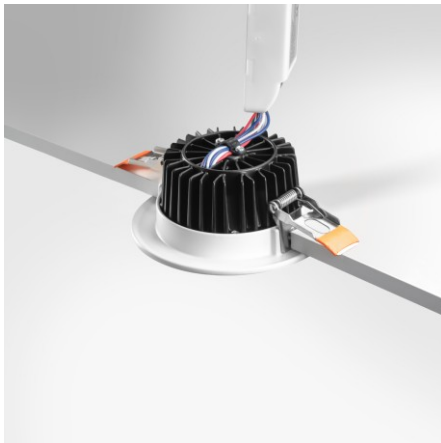

## Spot LED encastrable fixe RGBW - 10W - 24V - IP64 - RT2012/RE2020 - COBOX

10 W

IP64

85°

Dimmable

Classe G

### Spot LED encastrable fixe RGB + Blanc chaud 10W.

Diamètre d'encastrement : 95mm | Angle de diffusion : 85° | Tension : 24 Volts.

Les plus produits :

- Un spot LED 2 en 1 : une lumière multicolore et blanche ;
- Conforme aux normes d'isolation du bâtiment RT2012/RE2020 ;
- IP64 : installations possible dans le volume 1 d'une salle de bain.

Ce spot LED encastrable 10W combine éclairage coloré et blanc chaud pour s'adapter à toutes vos envies d'ambiance. Pour le piloter et sélectionner les couleurs, il doit être associé à un [contrôleur MiBoxer RGBW](#).

#### Un spot LED IP64 résistant aux projections d'eau

Ce spot LED RE2020 est étanche à l'air pour respecter les normes d'isolation du bâtiment et éviter les phénomènes d'échange thermique entre votre faux plafond et votre pièce de vie. Grâce à son **indice de protection IP64**, il résiste aux projections d'eau. Il est conçu pour supporter la buée et les