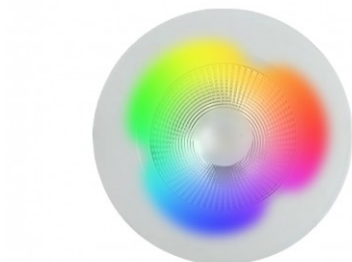

Spot LED encastrable fixe RGBW - 10W - 24V - IP64 - RT2012/RE2020 - COBOX

10 W

IP64

85°

Dimmable

Classe G

Spot LED encastrable fixe RGB + Blanc chaud 10W.

Diamètre d'encastrement : 95mm | Angle de diffusion : 85° | Tension : 24 Volts.

Les plus produits :

- Un spot LED 2 en 1 : une lumière multicolore et blanche ;
- Conforme aux normes d'isolation du bâtiment RT2012/RE2020 ;
- IP64 : installations possible dans le volume 1 d'une salle de bain.

Ce spot LED encastrable 10W combine éclairage coloré et blanc chaud pour s'adapter à toutes vos envies d'ambiance. Pour le piloter et sélectionner les couleurs, il doit être associé à un [contrôleur MiBoxer RGBW](#).

Garantie : 5 ans.

Informations complémentaires :

Un éclairage RE2020 encastrable RGB + Blanc de 10W

Vous recherchez un spot capable d'éclairer de la couleur et du blanc pour créer votre propre ambiance ?

- Grâce à sa **fonction "RGB"**, ce spot LED offre une large palette de couleurs. Que ce soit pour une soirée entre amis ou pour ajouter une touche de modernité à votre intérieur, vous pourrez ainsi personnaliser vos espaces pour créer une atmosphère unique ;
- Grâce à sa **fonction "BLANC"**, ce spot LED vous permettra également de produire une lumière blanc chaud, plus classique au quotidien.

Quel que soit le mode utilisé, vous aurez la possibilité de régler l'intensité lumineuse de votre éclairage LED.

Pour passer de la lumière blanche aux couleurs, équipez-vous d'une télécommande et d'un **contrôleur MiBoxer RGBW**. [Cliquez ici pour les découvrir](#) ! Vous aurez également besoin **d'une alimentation 24V**.

Ce spot LED RGB+Blanc **existe également en version 20W** pour un éclairage encore plus important.

Un spot LED IP64 résistant aux projections d'eau

Ce spot LED RE2020 est étanche à l'air pour respecter les normes d'isolation du bâtiment et éviter les phénomènes d'échange thermique entre votre faux plafond et votre pièce de vie. Grâce à son **indice de protection IP64**, il résiste aux projections d'eau. Il est conçu pour supporter la buée et les