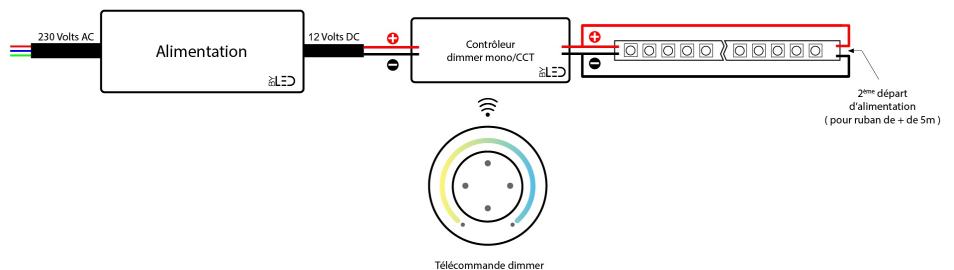

Si vous souhaitez l'installer dans un cadre domestique alimenté en 230V, il sera nécessaire d'utiliser une **alimentation 12V**. La puissance de cette alimentation doit être choisie en fonction de la **longueur totale du ruban** et de sa **consommation électrique**. Vous pouvez vous aider de notre **outil de sélection d'alimentation** disponible en dessous du bouton "Ajouter au panier".

Ce ruban COB 12V est prévu pour une longueur maximum de 5 mètres, pour une longueur allant jusqu'à 10 mètres, il convient d'avoir 2 départs d'alimentation, un au début et un à la fin du ruban LED. Au delà, il convient de réalimenter le ruban 12V tous les 5 mètres.

Si vous recherchez un ruban LED capable de faire une longueur de 10 mètres avec un seul point d'alimentation, optez plutôt pour un ruban LED en 24 volts, retrouvez toute notre sélection de rubans LED [en cliquant ici](#).

L'utilisation d'un **contrôleur MiBoxer** vous permettra de contrôler et de faire varier l'intensité lumineuse grâce à une télécommande sans fil MiBoxer, un bouton poussoir ou même votre smartphone dans le cas d'un contrôleur MiBoxer avec option Wi-Fi ou ZigBee.

Si vous souhaitez couper et relier plusieurs morceaux de rubans LED ensemble, retrouvez notre gamme de connecteur "ClipX" IP20 pour ruban COB 8mm [en cliquant ici](#).

Branchement d'un ruban LED monocolore avec variation d'intensité lumineuse par télécommande

Découvrez d'autres schémas & aides au branchement des rubans LED [en cliquant ici](#)

Découvrez comment appairer un contrôleur et une télécommande avec un ruban LED monocouleur ou CCT