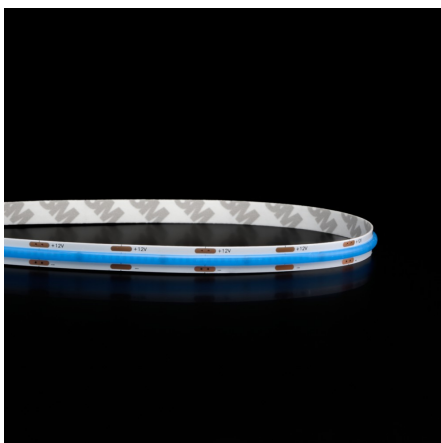

Ruban LED COB bleu - 8W/m - IP20 - 8 mm - 480 LED/m - 5m - 12V

8 W IP20 120° Dimmable

Ruban LED COB bleu - 8W/m

Rouleau de 5 mètres | 8 mm de large | IP20 : utilisation en intérieur | 480 LED/m | 12V

- La technologie COB permet un effet de "ligne lumineuse continue" ;
- Une luminosité constante jusqu'à 5 mètres avec un départ d'alimentation ;
- Adapté aux systèmes 12V : camping-car, van ou bateau.

Personnalisez votre véhicule ou votre bateau avec ce ruban LED COB en 12V

Ce ruban LED monocouleur diffuse une ambiance bleu dans votre intérieur. Grâce à sa technologie COB, il crée une **ligne lumineuse continue**, sans points de LED visibles, pour un rendu moderne et professionnel. Sa faible tension de 12V permet une installation dans des véhicules ou des bateaux.

Afin de donner à votre éclairage un effet néon, nous vous conseillons d'intégrer votre ruban LED dans un **profilé en aluminium**. Celui-ci permettra également de prolonger la durée de vie de votre ruban LED.

De plus, un ruban monocouleur aura un meilleur rendu visuel et une intensité lumineuse bien supérieure à un ruban multicolore de type RGB.

Comme tous les rubans LED, ce ruban est **dimmable**. C'est à dire que l'intensité lumineuse d'éclairage est réglable de 0% à 100%. Pour bénéficier de cette fonctionnalité, il faudra compléter votre installation avec des accessoires adaptés.