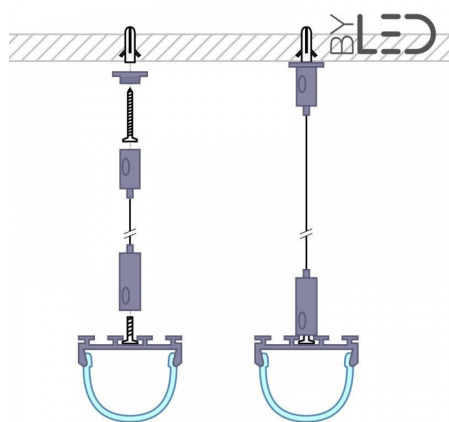

Kit de suspension pour profilé LED demi-tube - C113

Kit de suspension pour profilé LED demi-tube.

Compatible avec le profilé aluminium C113 | Longueur : 100 cm.

- Parfait pour suspendre votre profilé C113 ;
- Kit complet avec visserie incluse ;
- Vendu par paire.

Garantie : 5 ans.