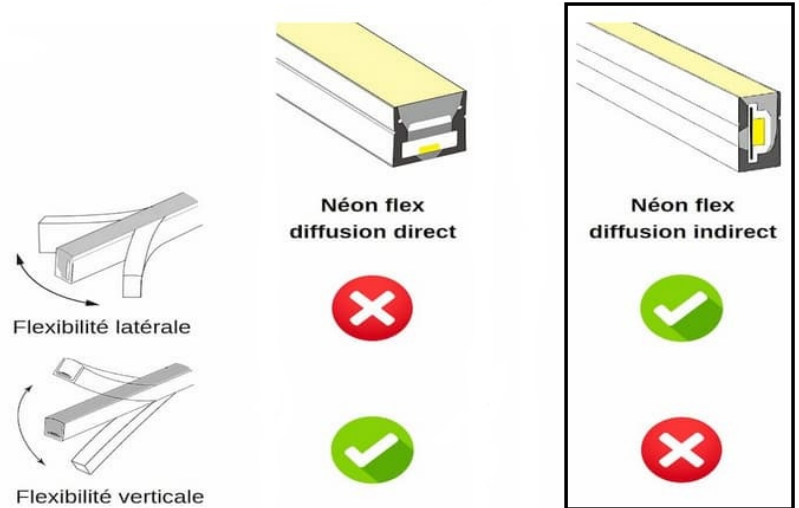

Un néon flex LED IP68 adapté à tous types de projets

Grâce à son indice de **protection IP68**, ce néon flex LED s'utilise aussi bien en intérieur qu'en extérieur et résiste aux intempéries, à l'humidité, à la chaleur et aux rayons UV. Il est parfait pour illuminer vos jardins, terrasses, piscines, ou encore les façades de vos bâtiments, tout en assurant une performance optimale.

Ce néon flex LED est très fin (**3.3mm de largeur**), il s'encastre parfaitement dans du béton, du bois ou de l'aluminium avec une profondeur de 8mm. Illumez vos dressings, enseignes, meubles et niche de douche facilement et avec modernité.

Comment installer un néon flex LED ?

Pour fonctionner, ce néon flexible LED doit obligatoirement être relié à une **alimentation 24V** (vendue séparément). Un ruban néon flex 24V peut être alimenté jusqu'à 10 mètres avec un seul départ d'alimentation, sans perte de luminosité (et jusqu'à 20 mètres avec un départ d'alimentation de chaque côté de votre ruban néon flex).

Si vous souhaitez faire varier la luminosité de votre éclairage LED, il faudra ajouter à votre installation un contrôleur et une télécommande MiBoxer "Dimmer" pour ruban LED monocouleur (**disponibles en cliquant ici**). Les contrôleurs MiBoxer proposent une entrée bouton poussoir que vous pouvez utiliser conjointement avec une ou plusieurs télécommandes MiBoxer. Vous pouvez aussi choisir d'utiliser le contrôleur MiBoxer uniquement avec un bouton poussoir.