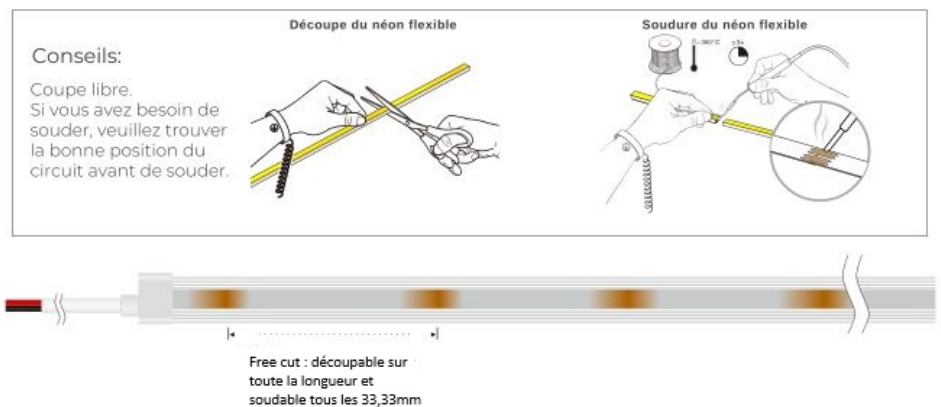

Pour plus de facilité, vous pouvez faire varier votre luminosité uniquement par bouton poussoir en optant pour un transformateur dimmable 24V TRIAC qui intègre à la fois l'alimentation et le contrôleur "Dimmer" [en cliquant ici](#).

Ce néon flexible avec ruban LED intégré à la coupe n'est pas précablé et étanchéifié aux extrémités. Il sera nécessaire de faire le câblage et l'étanchéité à l'aide d'embouts de finition compatibles avec le modèle de néon LED flex choisi (disponibles en bas de page). **Vous pouvez couper le ruban néon flex sur toute sa longueur sans perte de lumière**, toutefois si vous souhaitez resouder votre ruban, les pistes de cuivre se trouvent tous les 3.3cm.

Vous souhaitez ajouter un câble de départ et une étanchéité garantie à votre produit ? Contactez-nous dans le tchat (en bas à droite de votre écran), [par e-mail](#) ou par téléphone afin d'établir un devis personnalisé à vos besoins.

Tutoriel d'installation des néons flexibles LED IP68

Comme tout produit vendu sur mesure, et conformément à nos Conditions Générales de Vente, ce produit vendu à la coupe n'est ni repris, ni échangé.