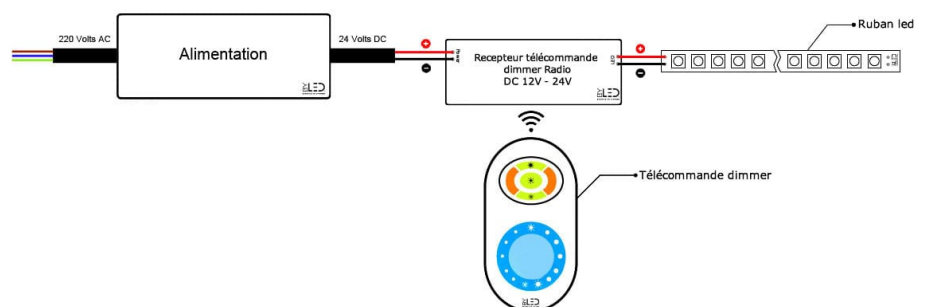

Comment installer un néon flex LED ?

Pour fonctionner, ce néon flexible LED doit obligatoirement être relié à une **alimentation 24V** (vendue séparément). Un ruban néon flex 24V peut être alimenté jusqu'à 10 mètres avec un seul départ d'alimentation, sans perte de luminosité (et jusqu'à 20 mètres avec un départ d'alimentation de chaque côté de votre ruban néon flex).

Si vous souhaitez faire varier la luminosité de votre éclairage LED, il faudra ajouter à votre installation un contrôleur et une télécommande MiBoxer "Dimmer" pour ruban LED monocouleur (**disponibles en cliquant ici**). Les contrôleurs MiBoxer proposent une entrée bouton poussoir que vous pouvez utiliser conjointement avec une ou plusieurs télécommandes MiBoxer. Vous pouvez aussi choisir d'utiliser le contrôleur MiBoxer uniquement avec un bouton poussoir.