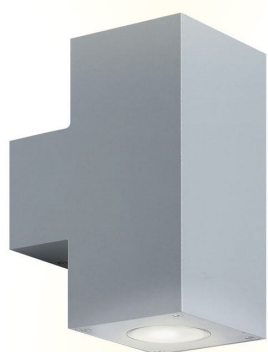

Applique LED murale extérieure Up & Down - 6W - 230V - Gris - AGORA

6 W

IP54

45°

Non dimmable

230V

Applique LED murale Up Down 6W - En Aluminium laqué gris clair - Indice de protection IP54 - Angle de diffusion : 45° - 230V - Dimensions : 22 cm x 9 cm x 12,5 cm.

Les plus du produit :

- Design contemporain ;
- Éclairage bi-directionnel moderne ;
- Installation simplifiée : alimentation direct en 230 volts.

Embellissez vos extérieurs grâce à ces appliques LED murales, à installer aux abords de votre demeure, sur une terrasse, une entrée, etc.

Garantie : 3 ans.

Informations complémentaires :

Cette superbe borne LED "Up & down" aux lignes architecturales épurées mettra en valeur façades, murs et piliers tout en assurant un éclairage vers le haut et vers le bas, grâce à ces deux sources lumineuses LED (COB) de 3 watts chacune.

Sa finition anthracite ou gris clair et les matériaux nobles qui la composent en font un bel objet de grande qualité.

Son degré de protection élevé (IP 54) autorise une installation extérieure sans se soucier des intempéries.