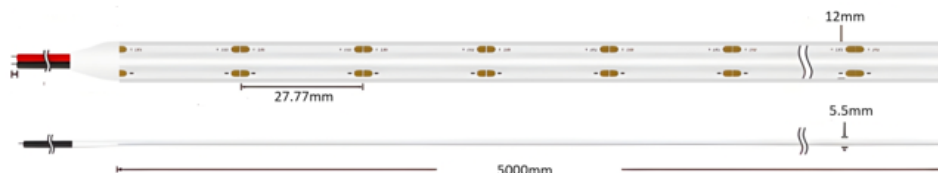

## Ruban LED COB Performance - 15W/m - IP68 - 12 mm - 130lm/W - 288 LED/m - 5m - 24V

15 W

IP68

120°

Dimmable

Classe E

### Ruban LED COB Performance - 15W/m - 24V

Rouleau de 5 mètres | Efficacité : 130lm/W | IP68 : utilisation en intérieur et en extérieur | 288 LED/m

- Ligne lumineuse délivrant jusqu'à 30 % de lumière en plus par rapport aux rubans LED standards ;
- Aspect contemporain grâce à son revêtement en silicone blanc, discret même lorsqu'il est éteint ;
- Avec 15 W/m, ce ruban LED fournit une lumière puissante pour créer un éclairage principal.