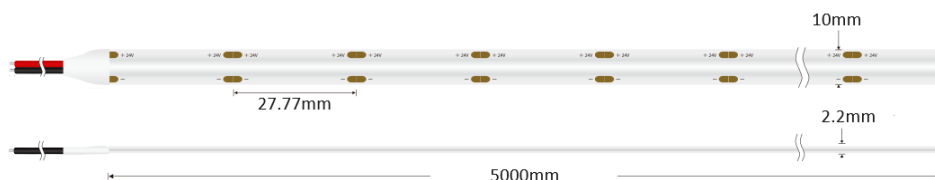

Ruban LED COB Performance - 15W/m - IP20 - 10 mm - 130lm/W - 288 LED/m - 5m - 24V

15 W

IP20

120°

Dimmable

Classe E

Ruban LED COB Performance | 15W/m

Rouleau de 5 mètres | IP20 : utilisation en intérieur | Efficacité : 130 lm/W | 288 LED/m | 24V

- Innovation : un silicone blanc remplace le diffuseur jaune habituel pour un aspect plus contemporain ;
- Puissance lumineuse renforcée grâce à ses 15 W/m, idéale pour un éclairage principal ;
- Environ 30 % de luminosité en plus par rapport aux rubans LED classique.

Ce ruban LED délivre une lumière stable et homogène, suffisante pour servir d'éclairage principal grâce à sa puissance de 15 W/m. Il est aussi **disponible à la coupe** afin d'obtenir la longueur parfaitement adaptée à votre projet.

Au-delà de son design, ce ruban se distingue par ses **performances lumineuses élevées**. Avec une efficacité de **130 lm/W**, il délivre un flux lumineux puissant, nettement supérieur à celui des rubans COB traditionnels. Sa diffusion optimisée, assurée par une densité de **288 LED par mètre**, garantit un éclairage parfaitement homogène, sans aucun point lumineux visible, même à forte intensité.