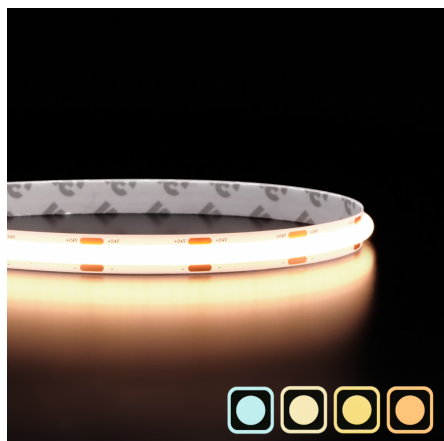

Ruban LED COB Performance - 15W/m - IP20 - 10 mm - 130lm/W - 288 LED/m - 5m - 24V

15 W

IP20

120°

Dimmable

Classe E

Ruban LED COB Performance | 15W/m

Rouleau de 5 mètres | IP20 : utilisation en intérieur | Efficacité : 130 lm/W | 288 LED/m | 24V

- Innovation : un silicone blanc remplace le diffuseur jaune habituel pour un aspect plus contemporain ;
- Puissance lumineuse renforcée grâce à ses 15 W/m, idéale pour un éclairage principal ;
- Environ 30 % de luminosité en plus par rapport aux rubans LED classique.

Ce ruban LED délivre une lumière stable et homogène, suffisante pour servir d'éclairage principal grâce à sa puissance de 15 W/m. Il est aussi **disponible à la coupe** afin d'obtenir la longueur parfaitement adaptée à votre projet.

Au-delà de son design, ce ruban se distingue par ses **performances lumineuses élevées**. Avec une efficacité de **130 lm/W**, il délivre un flux lumineux puissant, nettement supérieur à celui des rubans COB traditionnels. Sa diffusion optimisée, assurée par une densité de **288 LED par mètre**, garantit un éclairage parfaitement homogène, sans aucun point lumineux visible, même à forte intensité.