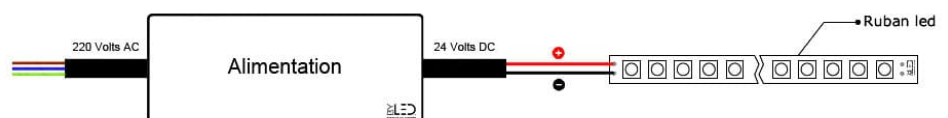

LED vous offre plusieurs façons de piloter votre éclairage :

- **Via une télécommande, et un contrôleur MiBoxer ;**
- **Depuis votre smartphone**, grâce à un **contrôleur Wi-Fi ;**
- **Avec un bouton poussoir**, avec un **transformateur dimmable**.

Conçu pour durer, le ruban LED COB Performance bénéficie d'une **durée de fonctionnement estimée à 54 000 heures**, parfaitement adaptée à un usage intérieur intensif. Afin de préserver ses performances dans le temps, il est recommandé de l'intégrer dans un **profilé en aluminium**, qui améliore la dissipation thermique et limite l'échauffement des LED.

Une installation simple et personnalisable

Ce **ruban LED** est proposé en **rouleau de 5 mètres**, déjà pré-câblé avec 30 cm de fil de chaque côté, et peut être **découpé tous les 2,7 cm** pour s'adapter précisément à votre installation. Une version **vendue à la coupe** est également disponible pour obtenir directement la longueur exacte dont vous avez besoin.

De plus, il peut être alimenté **jusqu'à 10 mètres depuis un seul point d'alimentation**, sans aucune perte de luminosité. Pour des installations plus longues, il est possible d'atteindre **jusqu'à 20 mètres en prévoyant une alimentation à chaque extrémité** du ruban.

Voici les différents schémas de branchement suivant votre installation :

Branchement d'un ruban LED monocolore en direct

Branchement d'un ruban LED monocolore avec un variateur ainsi qu'une télécommande radio