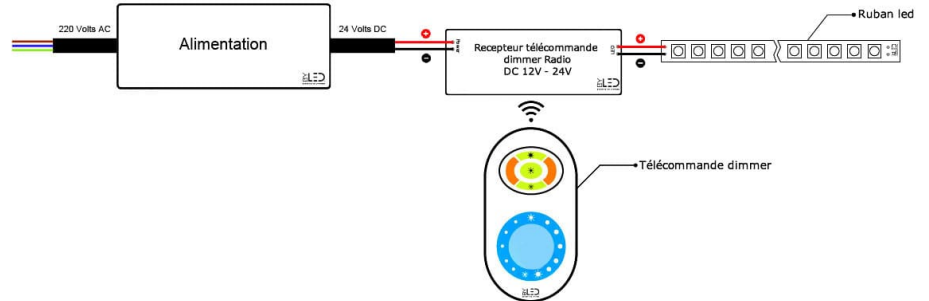

Branchement d'un ruban LED monocolore avec un variateur ainsi qu'une télécommande radio

Découvrez d'autres schémas & aides au branchement des rubans LED en cliquant [ici](#).

Informations sur le ruban LED Performance

Ruban LED exclusif ByLED
Un revêtement blanc unique

COB CLASSIQUE	COB PERFORMANCE
Phosphore visible (couleur jaune/ambre)	Revêtement White-Coating (apparence plus discrète, finition plus robuste)