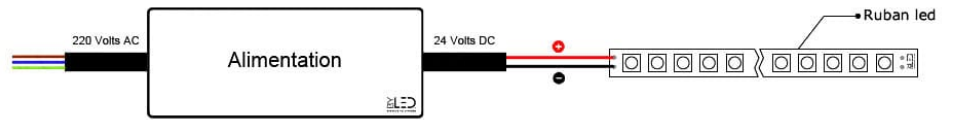

Branchement d'un ruban LED monocolore avec un variateur ainsi qu'une télécommande radio

Découvrez d'autres schémas & aides au branchement des rubans LED en cliquant [ici](#).

Informations sur le ruban LED Performance

Ruban LED exclusif ByLED
Un revêtement blanc unique

COB CLASSIQUE	COB PERFORMANCE
Phosphore visible (couleur jaune/ambre)	Revêtement White-Coating (apparence plus discrète, finition plus robuste)