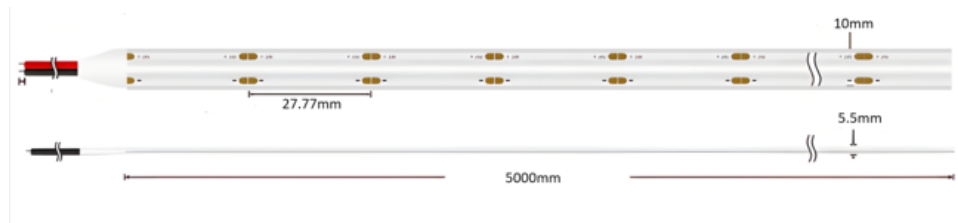

Ruban LED COB Performance - 8W/m - IP68 - 10 mm - 130lm/W - 288 LED/m - 5m - 24V

8 W

IP68

120°

Dimmable

Classe E

Ruban LED COB Performance - 8 W/m - 24V

Rouleau de 5 mètres | IP68 : utilisation en intérieur et en extérieur | Efficacité : 130 lm/W | 288 LED/m

- Revêtement en silicone blanc, plus esthétique que le silicone jaune des rubans COB traditionnels ;
- Ruban LED immergeable IP68 adapté à tous les environnements intérieures ou extérieures ;
- Intensité lumineuse optimisée : 30 % plus lumineux qu'un ruban LED COB classique.

Avec cette nouvelle technologie de silicone blanc, ce ruban LED COB Performance garantit un éclairage encore plus homogène (sans point de LED) tout en offrant une protection maximale pour les zones humides ou immergés.

Une installation simple et adaptable

Livré en rouleau de 5 mètres, ce ruban est déjà équipé de **30 cm de câble à chaque extrémité** et peut être **découpé tous les 2,7 cm**, ce qui permet d'ajuster sa longueur avec précision.