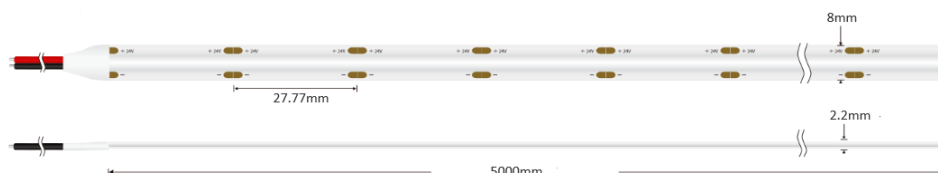

## Ruban LED COB Performance - 8W/m - IP20 - 8 mm - 130lm/W - 288 LED/m - 5m - 24V

8 W IP20 120° Dimmable Classe E

### Ruban LED COB Performance - 8W/m

Rouleau de 5 mètres | IP20 : utilisation en intérieur | Efficacité : 130 lm/W | 288 LED/m | 24V

- Un éclairage moderne sous forme de ligne lumineuse ;
- 30% de luminosité en plus que les rubans LED de même puissance ;
- La technologie LED blanches pour un rendu plus discret une fois votre ruban LED éteint.

## Une installation simple et personnalisée

Facile à coller, ce ruban LED de 5 mètres est équipé d'un adhésif 3M<sup>®</sup> de haute qualité, garantissant une fixation robuste sur diverses surfaces.

**Découpable tous les 2,7 cm et pré-câblé avec 30 cm de câble à chaque extrémité**, le ruban COB Performance s'ajustera parfaitement à vos projets.