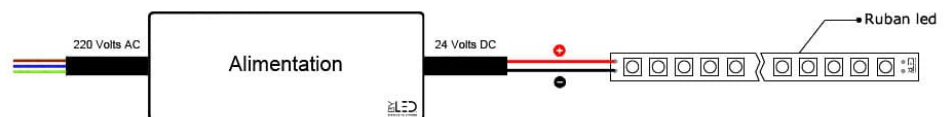

Vous pouvez faire varier la luminosité de votre ruban LED de plusieurs manières :

- **Via une télécommande**, en choisissant un **contrôleur et une télécommande MiBoxer** ;
- **Depuis votre smartphone**, grâce à un **contrôleur Wi-Fi MiBoxer** ;
- **Avec un bouton poussoir** et un **transformateur dimmable**.

Avec une durée de vie de 54 000 heures et une **garantie de 5 ans**, ce ruban COB Performance est **conçu pour une utilisation en intérieur**, à l'abri de l'humidité. Choisissez la **version IP65** pour les milieux humides ou la **version IP68** pour l'extérieur ou l'immersion.

Le conseil LED : Prolongez la durée de vie de votre ruban COB en l'intégrant dans un **profilé en aluminium** qui dissipera plus efficacement la chaleur générée par les LED.

Une installation simple et personnalisée

Facile à coller, ce ruban LED de 5 mètres est équipé d'un adhésif 3M® de haute qualité, garantissant une fixation robuste sur diverses surfaces.

Découpable tous les 2,7 cm et pré-câblé avec 30 cm de câble à chaque extrémité, le ruban COB Performance s'ajustera parfaitement à vos projets.

Ce ruban LED COB 24V peut être alimenté jusqu'à 10 mètres avec un seul départ d'alimentation sans perte de luminosité (et jusqu'à 20 mètres avec un départ d'alimentation de chaque côté de votre ruban LED).

Retrouvez la **version à la coupe** pour obtenir un ruban COB de longueur personnalisée.

Installation ON/OFF : branchement d'un ruban LED monocolore en direct

Installation Dimmable : branchement d'un ruban LED monocolore avec un contrôleur et une télécommande radio