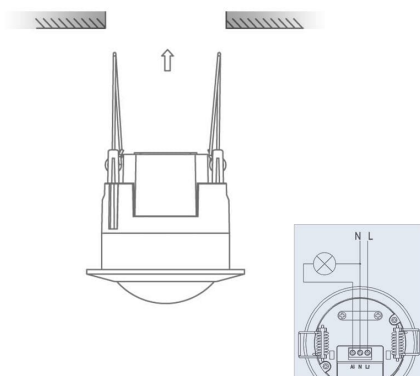

Informations complémentaires :

Cet interrupteur est équipé d'un radar-détecteur de mouvement infrarouge pour une utilisation en intérieur.

Il est conçu pour être encastré dans un plafond (diamètre de perçage du trou: 67 mm) et se fixera avec ses clips de maintien comme un spot encastrable.

Il réagit aux émissions thermiques (infrarouges) issues des personnes (ou animaux) en mouvement dans la zone de détection du capteur.

Quand le capteur détecte un passage dans sa zone, la lampe que vous y avez raccordée s'allume. Elle s'éteint automatiquement (durée réglable).

Cet interrupteur est équipé d'une cellule photoélectrique «sonde crépusculaire». Elle permet d'éviter le déclenchement du détecteur en plein jour. Réglable, elle vous permet de définir à partir de quel niveau d'obscurité ambiante le détecteur deviendra actif.