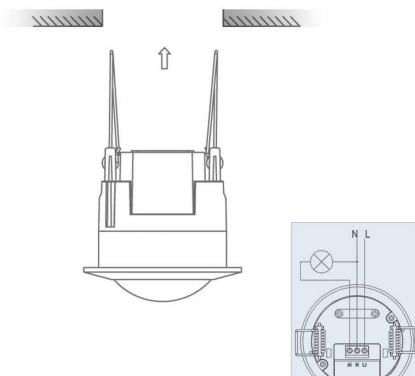

Informations complémentaires :

Cet interrupteur est équipé d'un radar-détecteur de mouvement infrarouge pour une utilisation en intérieur.

Il est conçu pour être encastré dans un plafond (diamètre de perçage du trou: 67 mm) et se fixera avec ses clips de maintien comme un spot encastrable.

Il réagit aux émissions thermiques (infrarouges) issues des personnes (ou animaux) en mouvement dans la zone de détection du capteur.

Quand le capteur détecte un passage dans sa zone, la lampe que vous y avez raccordée s'allume. Elle s'éteint automatiquement (durée réglable).

Cet interrupteur est équipé d'une cellule photoélectrique «sonde crépusculaire». Elle permet d'éviter le déclenchement du détecteur en plein jour. Réglable, elle vous permet de définir à partir de quel niveau d'obscurité ambiante le détecteur deviendra actif.