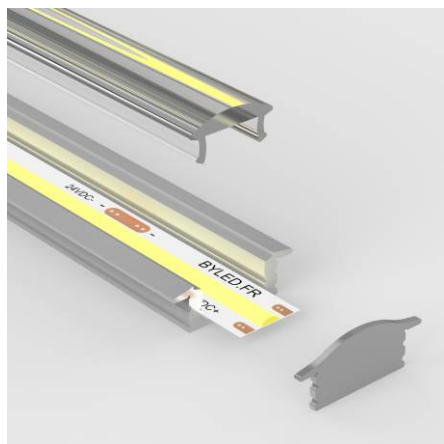

Profilé aluminium encastrable à diffuseur focalisé pour ruban LED - E07 - CRAFT

Profilé encastrable pour bandeau LED. Aluminium.

23,66 mm x 9,65 mm - Angle de diffusion : 60° - Peut intégrer des rubans LED ne dépassant pas 12 mm de large.

Les plus du produit :

- Très faible profondeur d'encastrement ;
- Design esthétique ;
- Diffuseur à lumière focalisée fourni.

Ce modèle est particulièrement bien adapté pour un encastrement dans des menuiseries pour éclairer des placards, un plan de travail, un dressing, du mobilier etc.

Le profilé est livré avec un diffuseur et un jeu d'embouts de finition.

Garantie : 5 ans.

Informations complémentaires :

Grâce à son diffuseur transparent et bombé, ce profilé pour ruban LED produit une lumière concentrée avec un angle de diffusion de 60°, idéal pour éclairer un plan de travail, un placard, un dressing, une bibliothèque etc.

Contenu du colis :

- Un profilé
- Un diffuseur
- Une paire d'embouts de finition (par mètre)

Conseil LED : Utilisez la [roulette Tooly](#) qui vous permet un montage rapide, facile et sans abîmer le ruban LED dans le profilé sur toute la surface.