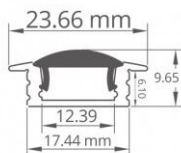

Sa faible profondeur lui permet un encastrement sur tous supports de menuiserie ou maçonnerie.

Grâce aux caches de finition livrés avec votre profilé, le rendu est impeccable.

Adaptez la longueur de votre profilé en le sciant, que vous le commandiez en longueur de 1 m, 2 m ou 2,95 m.

Contenu du colis :

- Un profilé
- Un diffuseur
- Une paire d'embouts de finition (par mètre)

Conseil LED : Utilisez la [roulette Tooly](#) qui vous permet un montage rapide, facile et sans abîmer le ruban LED dans le profilé sur toute la surface.

Rendez-vous en bas de page pour découvrir les pièces détachées et les accessoires optionnels liés à ce profilé.

MODÈLES DISPONIBLES :

Options	Référence
Diffuseur: Transparent, Longueur du profilé: 2 m	PR-E07-B2507-2M-T
Diffuseur: Transparent, Longueur du profilé: 1 m	PR-E07-B2507-1M-T
Diffuseur: Transparent, Longueur du profilé: 2,95 m	PR-E07-B2507-2.95M-T

CARACTÉRISTIQUES :

Largeur de ruban maximum (en mm)	12
Hauteur de ruban maximum (en mm)	6
Longueur (en mm)	de 1m à 2,95m (suivant modèle)
Largeur (en mm)	24 mm
Hauteur (en mm)	10 mm
Matière / Finition	Aluminium
Profilé pour usage	Encastrement
Garantie	5 ans