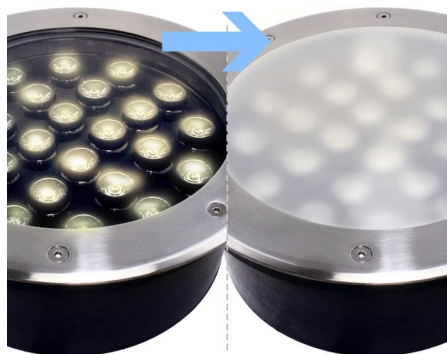

Vitre "dépolie" pour Terra-24

Cette **vitre** permet de modifier la diffusion de la lumière de votre **spot encastré de sol** Terra 24:

- Dimensions (diam x ep): 206 x 8 mm.
- Matière: verre.

Garantie : 2 ans.

Informations complémentaires :

Cette vitre "dépolie" permet de modifier l'émission de lumière de votre spot encastré de sol Terra-24 afin de rendre son flux lumineux plus diffus.

La diffusion de lumière sera idéale pour baliser une terrasse, un chemin, ...

CARACTÉRISTIQUES :

Hauteur de ruban (en mm)	8 mm
Diamètre (en mm)	206 mm
Matière / Finition	Verre
Garantie	2 ans