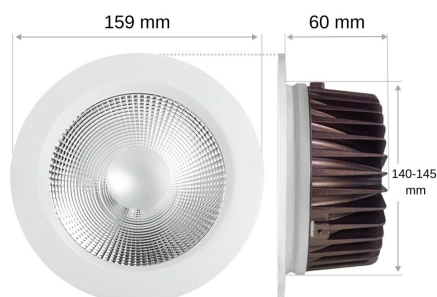

Informations complémentaires :

Spot LED Cobox 20W : un éclairage moderne et puissant pour tous vos espaces

Vous recherchez un spot LED à la fois puissant et discret ? Le **spot LED Cobox 20W** est fait pour vous. Il offre un éclairage intense, une finition soignée et un rendu lumineux de haute qualité, idéal pour illuminer un salon, une cuisine, une salle de bain, un couloir ou un espace professionnel.

Sa fonction **dimmable** vous permet de régler l'intensité lumineuse selon vos besoins : tamisée pour une ambiance douce, ou plus vive pour mettre en valeur une zone précise.

Grâce à son **indice de protection IP64**, ce spot encastrable résiste aux projections d'eau et à la poussière, ce qui le rend parfaitement adapté aux environnements humides, sans compromettre ses performances ni sa durabilité.

Avec son **angle de diffusion de 85°**, le spot LED Cobox 20W offre un éclairage large, homogène et confortable, idéal pour illuminer efficacement une zone précise sans éblouir.

Grâce à sa **durée de vie de 50 000 heures**, ce spot garantit un éclairage durable et fiable, sans besoin de remplacement fréquent parfait pour une installation longue durée en toute tranquillité.

Le spot LED 20W est proposé en deux températures de couleur : blanc chaud pour une ambiance douce et accueillante, ou blanc jour pour un rendu lumineux plus neutre et naturel.