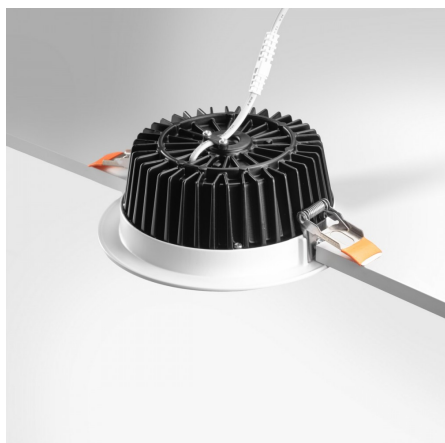

## Spot LED encastrable fixe blanc - 20W - 230V - IP64 - RT2012/RE2020 - COBOX

20 W

IP64

85°

Au choix

Classe D

### Spot LED encastrable fixe blanc 20W.

Diamètre d'encastrement : 140mm | Angle de diffusion : 85° | Tension : 230 Volts.

- Disponible en blanc chaud ou blanc jour pour le rendu lumineux de votre choix ;
- Modulez l'intensité lumineuse grâce à la fonction dimmable ;
- Résistant à la poussière et aux projections d'eau grâce à son indice de protection IP64.

Avec son design élégant et ses performances techniques avancées, le spot LED encastrable Cobox 20W s'intègre aussi bien dans les environnements résidentiels que professionnels.

Garantie : 5 ans.

Sa fonction **dimmable** vous permet de régler l'intensité lumineuse selon vos besoins : tamisée pour une ambiance douce, ou plus vive pour mettre en valeur une zone précise.

Grâce à son **indice de protection IP64**, ce spot encastrable résiste aux projections d'eau et à la poussière, ce qui le rend parfaitement adapté aux environnements humides, sans compromettre ses performances ni sa durabilité.