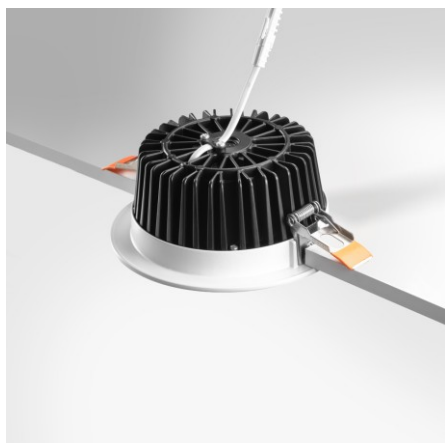

Spot LED encastrable fixe blanc - 15W - 230V - IP64 - RT2012/RE2020 - COBOX

15 W

IP64

85°

Au choix

Classe E

Spot LED encastrable fixe blanc 15W.

Diamètre d'encastrement : 125mm | Angle de diffusion : 85° | Tension : 230 Volts.

Avec son design soigné et ses performances techniques, le spot LED encastrable Cobox s'intègre aussi bien dans les espaces résidentiels que professionnels. Grâce à son indice de protection IP64, il est également adapté aux pièces humides comme la salle de bain.

Sa fonction **dimmable** vous permet de moduler l'intensité selon l'ambiance souhaitée : tamisée pour une atmosphère cosy, ou plus vive pour mettre en valeur une zone spécifique.

Avec son **indice de protection IP64**, ce spot encastrable résiste aux projections d'eau et à la poussière, ce qui le rend parfaitement adapté aux pièces humides, sans compromis sur la performance ou la durabilité.

Avec son **angle de diffusion de 85°**, le spot LED Cobox 15W offre une lumière large et uniforme, idéale pour éclairer efficacement une zone précise sans éblouir.

Conçu pour durer, ce spot affiche une **durée de vie de 50 000 heures**, garantissant un éclairage fiable, durable et sans entretien fréquent parfait pour une installation pérenne et sans souci.