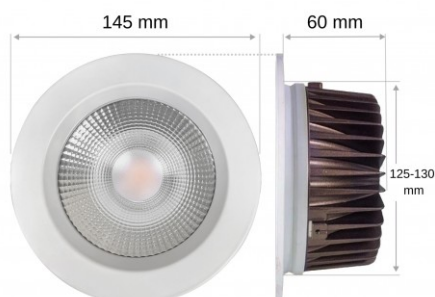

Informations complémentaires :

Spot LED Cobox 15W : la solution parfaite pour un éclairage puissant et moderne

Vous recherchez un spot LED à la fois discret et performant ? Optez pour le **spot LED Cobox 15W** : une lumière puissante, un design soigné et un rendu lumineux de haute qualité, idéal pour tous types d'espaces comme le salon, cuisine, salle de bain, couloir ou environnement professionnel.

Sa fonction **dimmable** vous permet de moduler l'intensité selon l'ambiance souhaitée : tamisée pour une atmosphère cosy, ou plus vive pour mettre en valeur une zone spécifique.

Avec son **indice de protection IP64**, ce spot encastrable résiste aux projections d'eau et à la poussière, ce qui le rend parfaitement adapté aux pièces humides, sans compromis sur la performance ou la durabilité.

Avec son **angle de diffusion de 85°**, le spot LED Cobox 15W offre une lumière large et uniforme, idéale pour éclairer efficacement une zone précise sans éblouir.

Conçu pour durer, ce spot affiche une **durée de vie de 50 000 heures**, garantissant un éclairage fiable, durable et sans entretien fréquent parfait pour une installation pérenne et sans souci.

Disponible en deux températures de couleur, **blanc chaud** pour une ambiance cosy ou **blanc jour** pour un rendu plus naturel, il s'adapte à tous vos besoins lumineux.