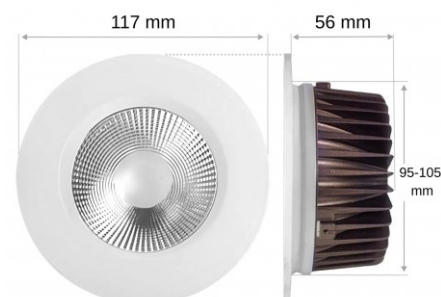

## Spot LED encastrable fixe 10W - IP64 - 230V - RT2012/RE2020 - Cobox

10 W IP64 85° Au choix Classe D

### Spot LED encastrable fixe blanc 10W.

Diamètre d'encastrement : 95mm | Angle de diffusion : 85° | Tension : 230 Volts.

- Disponible en blanc chaud ou blanc jour selon l'ambiance lumineuse souhaitée ;
- Ajustez l'intensité lumineuse de l'éclairage avec la fonction dimmable ;
- Protégé contre la poussière et projections d'eau grâce à son indice de protection IP64.

Avec son design épuré, ce spot LED encastrable s'adaptera parfaitement à votre intérieur. Sa puissance d'éclairage de 10W en fait une solution idéale pour illuminer efficacement des espaces comme les couloirs, bureaux ou zone de passage.

## CARACTÉRISTIQUES :

Puissance (en Watts)	10 W
Tension	230V AC
Indice de Protection	IP64
Angle de diffusion (en degré)	85°
Dimmable (variation de la lumière)	Au choix
Remplacement de la source lumineuse	oui par un professionnel
Classe énergétique 2023	D
Flux lumineux (lumens) - Blanc lumière du jour	1096 lumens
Flux lumineux (lumens) - Blanc chaud	1155 lumens
Température de couleur - Blanc jour	4000 K
Température de couleur - Blanc chaud	3000 K
Indice de rendu des couleurs (IRC) - Blanc jour	94
Indice de rendu des couleurs (IRC) - Blanc chaud	83
Largeur (en mm)	117 mm
Profondeur (en mm)	50 mm
Diamètre d'encastrement	95
Classe électrique	III
Conformité	CE
Organisme de collecte et de recyclage	Ecosystem
Durée de vie (en heures)	50000 h
Couleur	Blanc
Garantie	5 ans