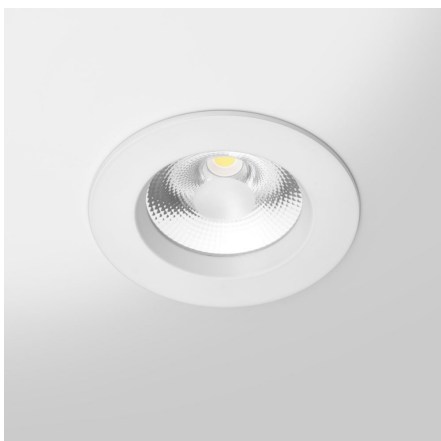

## Spot LED encastrable fixe 10W - IP64 - 230V - RT2012/RE2020 - Cobox

10 W IP64 85° Au choix Classe D

### Spot LED encastrable fixe blanc 10W.

Diamètre d'encastrement : 95mm | Angle de diffusion : 85° | Tension : 230 Volts.

- Disponible en blanc chaud ou blanc jour selon l'ambiance lumineuse souhaitée ;
- Ajustez l'intensité lumineuse de l'éclairage avec la fonction dimmable ;
- Protégé contre la poussière et projections d'eau grâce à son indice de protection IP64.

Avec son design épuré, ce spot LED encastrable s'adaptera parfaitement à votre intérieur. Sa puissance d'éclairage de 10W en fait une solution idéale pour illuminer efficacement des espaces comme les couloirs, bureaux ou zone de passage.

#### Spot LED Cobox 10W : Design épuré et éclairage performant

Vous cherchez un spot LED à la fois efficace et discret ? Optez pour le **spot LED Cobox 10W** : un éclairage puissant, une belle finition, et un rendu lumineux de qualité pour tous vos espaces. Parfait pour éclairer un salon, une cuisine, une salle de bain, un couloir ou un espace professionnel.