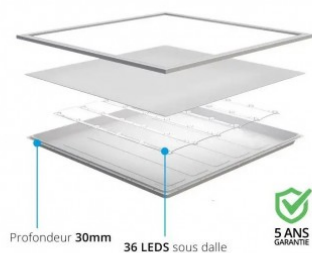

**Lot de 100 dalles LED
60x60 - UGR19 - 155
lm/W - Blanc jour - 25W -
230V + 4 crochets**

NOUVEAU
DALLE LED TECHNOLOGIE BACKLITE
EFFICACE | DURABLE | HAUT RENDEMENT

25 W**230 V****IP40****85°****5 ans**

Lot de 100 dalles LED UGR<19 60x60 155lm/W Blanc jour. Finition acier laqué blanc satiné.

Dimensions : 595x595x30 mm | Garantie 5 ans | Diffusion sur 85° | 25W | 230V | 4 crochets | Driver inclus.

- Grâce à 155 lm/W, elle éclaire autant qu'une dalle classique 40W ;
- Équipée de 4 crochets à l'arrière pour une fixation ou une suspension rapide et simple ;
- Conforme à la norme UGR<19, garantissant un faible éblouissement dans les espaces de travail intérieurs.

Réduisez de moitié la consommation énergétique de votre bureau avec cette dalle LED 25W offrant une efficacité lumineuse de 155 lm/W ! Profitez d'un confort visuel optimal grâce à son filtre prismatique anti-éblouissement, conforme aux normes d'éclairage au travail UGR<19.

Avec un **angle de diffusion de 85°**, cette dalle LED assure une illumination optimale, avec une **efficacité lumineuse de 155 lm/W**.

Dotée d'une **durée de vie de plus de 50 000 heures**, notre nouvelle dalle 60x60 s'adapte parfaitement aux faux-plafonds pour un éclairage fiable et durable.