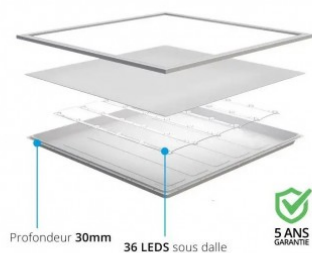

**Lot de 10 dalles LED**  
**60x60 - UGR19 - 155**  
**lm/W - Blanc jour - 25W -**  
**230V + 4 crochets**

NOUVEAU  
**DALLE LED TECHNOLOGIE BACKLITE**  
EFFICACE | DURABLE | HAUT RENDEMENT

**25 W****230 V****IP40****85°****5 ans**

**Lot de 10 dalles LED UGR<19 60x60 155lm/W Blanc jour.** Finition acier laqué blanc satiné.

Dimensions : 595x595x30 mm | Garantie 5 ans | Diffusion sur 85° | 25W | 230V | 4 crochets | Driver inclus.

- Grâce à 155 lm/W, elle éclaire autant qu'un dalle classique 40W ;
- Équipée de 4 crochets à son dos pour une sécurisation ou une suspension rapide et facile ;
- Répond à la norme de l'éblouissement dans les lieux de travail en intérieur (UGR<19).

Divisez par 2 la facture d'éclairage de votre bureau grâce à cette dalle 25W avec une efficacité réelle de 155 lm/W ! Conservez un confort visuel optimal grâce au filtre prismatique anti-éblouissement répondant au norme d'éclairage au travail UGR<19.