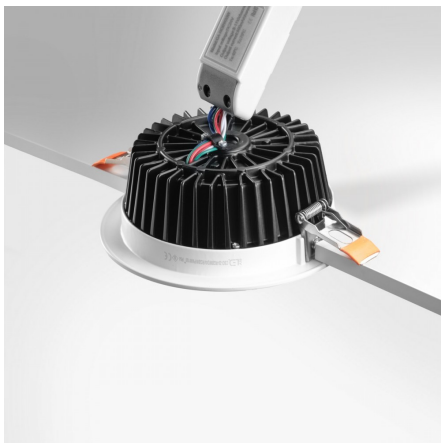

Spot LED encastrable fixe RGBW - 20W - 24V - IP64 - RT2012/RE2020 - Cobox

20 W IP64 100° Dimmable Classe G

Spot LED encastrable fixe RGB + Blanc chaud 20W.

Diamètre d'encastrement : 140mm | Angle de diffusion : 100° | Tension : 24 Volts.

Ce spot LED encastrable de 20W a une double fonctionnalité : un éclairage blanc chaud pour tous les jours ou une lumière de couleur pour adapter l'ambiance selon vos envies ! Il se pilote comme un ruban LED à l'aide **d'une télécommande et d'un contrôleur MiBoxer RGBW.**

Garantie : 5 ans.

Informations complémentaires :

Spot LED 20W RGB + Blanc : Un éclairage RE2020 polyvalent

Vous recherchez un spot capable d'éclairer de la couleur et du blanc dans vos pièces de vie ?

- Grâce à sa **fonction "RGB"**, ce spot LED offre une large palette de couleurs. Que ce soit pour une soirée entre amis ou pour ajouter une touche de modernité à votre intérieur, vous pourrez ainsi personnaliser vos espaces pour créer une atmosphère unique ;
- Grâce à sa **fonction "BLANC"**, ce spot LED vous permettra également de produire une lumière blanc chaud, plus classique au quotidien.

Ce spot LED RGB+Blanc **existe également en version 10W** pour de l'éclairage secondaire d'ambiance.

Un spot LED avec une protection optimale contre les projections d'eau

Ce spot LED RE2020 est étanche à l'air pour respecter les normes d'isolation du bâtiment et éviter les phénomènes d'échange thermique entre votre faux plafond et votre pièce de vie. Grâce à son **indice de protection IP64**, ce spot encastrable résiste aux projections d'eau. Il est conçu pour supporter la buée et les éclaboussures dans votre douche ou votre salle de bain, sans compromettre sa durée de vie.