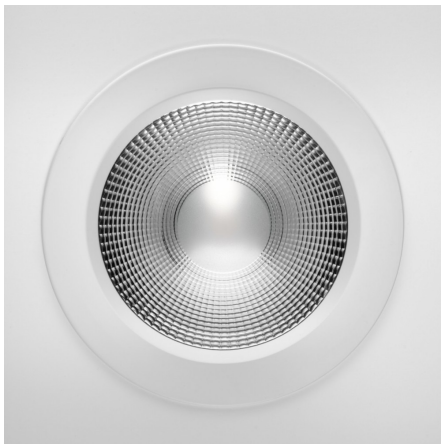

Spot LED encastrable fixe RGBW - 20W - 24V - IP64 - RT2012/RE2020 - Cobox

20 W IP64 100° Dimmable Classe G

Spot LED encastrable fixe RGB + Blanc chaud 20W.

Diamètre d'encastrement : 140mm | Angle de diffusion : 100° | Tension : 24 Volts.

Les plus produits :

- Un éclairage coloré ou blanc selon vos envies du moment ;
- Conforme aux normes d'isolation des bâtiments RT2012/RE2020 ;
- Installation possible dans les volumes 1 et 2 d'une salle de bain grâce à son IP64.

Ce spot LED encastrable de 20W a une double fonctionnalité : un éclairage blanc chaud pour tous les jours ou une lumière de couleur pour adapter l'ambiance selon vos envies ! Il se pilote comme un ruban LED à l'aide **d'une télécommande et d'un contrôleur MiBoxer RGBW.**

Garantie : 5 ans.

Informations complémentaires :

Spot LED 20W RGB + Blanc : Un éclairage RE2020 polyvalent

Vous recherchez un spot capable d'éclairer de la couleur et du blanc dans vos pièces de vie ?

- Grâce à sa **fonction "RGB"**, ce spot LED offre une large palette de couleurs. Que ce soit pour une soirée entre amis ou pour ajouter une touche de modernité à votre intérieur, vous pourrez ainsi personnaliser vos espaces pour créer une atmosphère unique ;
- Grâce à sa **fonction "BLANC"**, ce spot LED vous permettra également de produire une lumière blanc chaud, plus classique au quotidien.