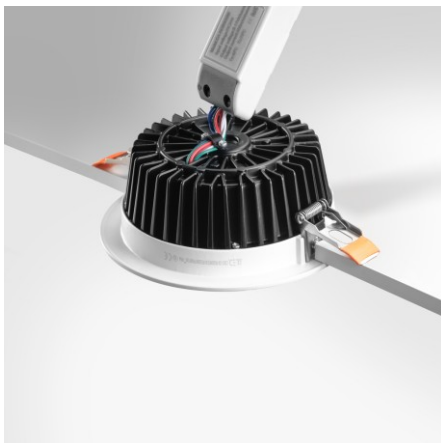

Spot LED encastrable fixe RGBW - 20W - 24V - IP64 - RT2012/RE2020 - Cobox

20 W

IP64

100°

Dimmable

Classe G

Spot LED encastrable fixe RGB + Blanc chaud 20W.

Diamètre d'encastrement : 140mm | Angle de diffusion : 100° | Tension : 24 Volts.

Ce spot LED encastrable de 20W a une double fonctionnalité : un éclairage blanc chaud pour tous les jours ou une lumière de couleur pour adapter l'ambiance selon vos envies ! Il se pilote comme un ruban LED à l'aide **d'une télécommande et d'un contrôleur MiBoxer RGBW.**

Garantie : 5 ans.

Informations complémentaires :

Spot LED 20W RGB + Blanc : Un éclairage RE2020 polyvalent

Vous recherchez un spot capable d'éclairer de la couleur et du blanc dans vos pièces de vie ?

- Grâce à sa **fonction "RGB"**, ce spot LED offre une large palette de couleurs. Que ce soit pour une soirée entre amis ou pour ajouter une touche de modernité à votre intérieur, vous pourrez ainsi personnaliser vos espaces pour créer une atmosphère unique ;
- Grâce à sa **fonction "BLANC"**, ce spot LED vous permettra également de produire une lumière blanc chaud, plus classique au quotidien.

Ce spot LED RGB+Blanc **existe également en version 10W** pour de l'éclairage secondaire d'ambiance.

Un spot LED avec une protection optimale contre les projections d'eau

Ce spot LED RE2020 est étanche à l'air pour respecter les normes d'isolation du bâtiment et éviter les phénomènes d'échange thermique entre votre faux plafond et votre pièce de vie. Grâce à son **indice de protection IP64**, ce spot encastrable résiste aux projections d'eau. Il est conçu pour supporter la buée et les éclaboussures dans votre douche ou votre salle de bain, sans compromettre sa durée de vie.