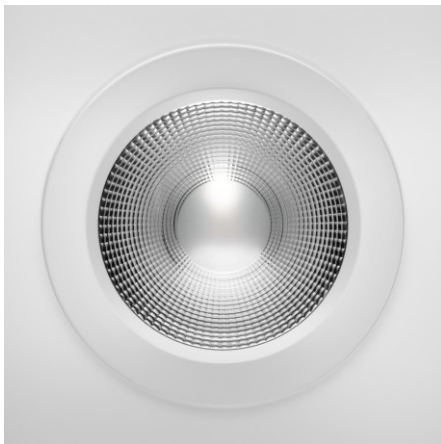

Spot LED encastrable fixe RGBW - 20W - 24V - IP64 - RT2012/RE2020 - Cobox

20 W

IP64

100°

Dimmable

Classe G

Spot LED encastrable fixe RGB + Blanc chaud 20W.

Diamètre d'encastrement : 140mm | Angle de diffusion : 100° | Tension : 24 Volts.

Les plus produits :

- Un éclairage coloré ou blanc selon vos envies du moment ;
- Conforme aux normes d'isolation des bâtiments RT2012/RE2020 ;
- Installation possible dans les volumes 1 et 2 d'une salle de bain grâce à son IP64.

Ce spot LED encastrable de 20W a une double fonctionnalité : un éclairage blanc chaud pour tous les jours ou une lumière de couleur pour adapter l'ambiance selon vos envies ! Il se pilote comme un ruban LED à l'aide **d'une télécommande et d'un contrôleur MiBoxer RGBW.**

Garantie : 5 ans.

Informations complémentaires :

Spot LED 20W RGB + Blanc : Un éclairage RE2020 polyvalent

Vous recherchez un spot capable d'éclairer de la couleur et du blanc dans vos pièces de vie ?

- Grâce à sa **fonction "RGB"**, ce spot LED offre une large palette de couleurs. Que ce soit pour une soirée entre amis ou pour ajouter une touche de modernité à votre intérieur, vous pourrez ainsi personnaliser vos espaces pour créer une atmosphère unique ;
- Grâce à sa **fonction "BLANC"**, ce spot LED vous permettra également de produire une lumière blanc chaud, plus classique au quotidien.