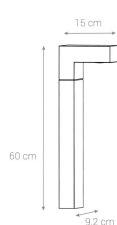

## Borne LED extérieure Anthracite - 6 Watts - TRACK - 60 cm

**Borne LED extérieure rectangulaire 6 watts.** Moderne : finition anthracite mat.

Hauteur : 60 cm - Indice de protection IP54 - Angle de diffusion 120° - 230 V

Ce modèle existe également en dimensions plus grandes (80 cm).

## CARACTÉRISTIQUES :

Puissance (en Watts)	6 W
Équivalence halogène (en Watts)	35 W
Tension	230 V AC
Indice de Protection	IP54
Angle de diffusion (en degré)	120°
Angle d'orientation (en degré)	45° vers le bas
Dimmable (variation de la lumière)	Non
Alimentation électrique	230V AC 50/60Hz
Intensité lumineuse max	350 lumens
Température de lumière / long. d'onde	3000K (Blanc chaud) / 4000K (Blanc jour)
Fabriquant de la LED	Epistar
Durée de vie des LED (en heures)	50000 h
Indice de rendu des couleurs (IRC)	82
Matière / Finition	Aluminium laqué anthracite mat
Largeur (en mm)	150 mm
Hauteur (en mm)	600 mm
Surface d'appui	92 x 45 mm
Poids net (en kg)	1.950 kg
Conformité	CE-RoHS
Garantie	3 ans