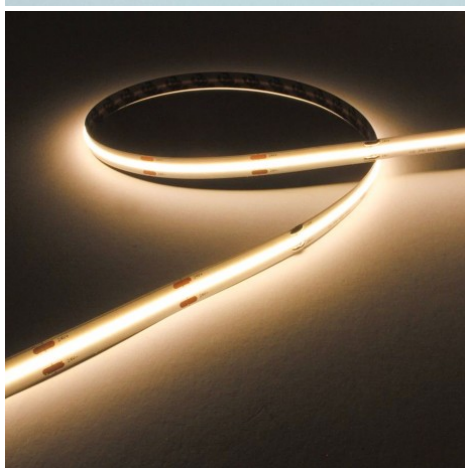

**Ruban LED COB Haute  
efficacité - 15W/m -  
125lm/W - IP65 - Blanc -  
480LED/m - 5m - 24V**

15 W

24 V

IP65

120°

Dimmable

10 mm

5 ans

**Ruban LED COB Haute efficacité 5 mètres blanc | 15W/m | 125lm/W | 480LED/m | 24V | IP65.**

Ce ruban LED 'COBH' offre une luminosité supérieure de 25% par rapport aux modèles classiques de rubans LED !

Les plus du produit :

- Diffuse une lumière intense, idéale pour servir d'éclairage principal dans une pièce à vivre ;
- Une protection IP65 invisible par rapport aux anciens modèles de rubans LED IP65 ;
- Une luminosité augmentée pour une consommation énergétique identique (125lm/W).

Faites de votre intérieur un espace moderne avec un éclairage sous forme de ligne lumineuse éclatante. Avec une puissance de 15W/m, ce ruban LED COB est idéal pour illuminer des pièces de grande superficie. Ce modèle de ruban LED monochrome est également disponible en versions [IP20](#) et [IP68](#).