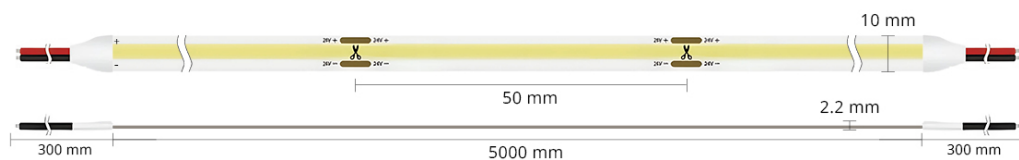

**Ruban LED COB Haute  
efficacité - 15W/m -  
125lm/W - IP65 - Blanc -  
480LED/m - 5m - 24V**

15 W

24 V

IP65

120°

Dimmable

10 mm

5 ans

**Ruban LED COB Haute efficacité 5 mètres blanc | 15W/m | 125lm/W | 480LED/m | 24V | IP65.**

Ce ruban LED 'COBH' offre une luminosité supérieure de 25% par rapport aux modèles classiques de rubans LED !

Faites de votre intérieur un espace moderne avec un éclairage sous forme de ligne lumineuse éclatante. Avec une puissance de 15W/m, ce ruban LED COB est idéal pour illuminer des pièces de grande superficie. Ce modèle de ruban LED monochrome est également disponible en versions [IP20](#) et [IP68](#).

Ce ruban LED blanc monochrome utilise la technologie 'Chip On Board' (COB), qui, avec une densité élevée de LED par mètre (480 LED/m), assure un éclairage uniforme et un effet de ligne lumineuse continue. C'est l'option idéale pour un éclairage à la fois efficace et moderne !