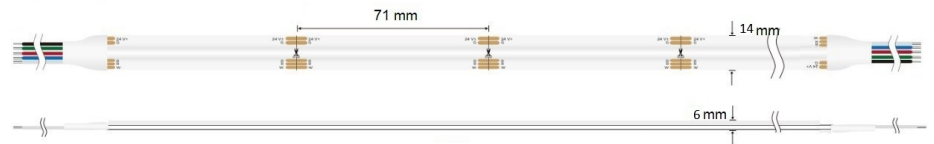

Ruban LED COB RGB + Blanc - 18W/m - IP68- 784 LED/m - 5m ou 10m - 24V

18 W

IP68

120°

Dimmable

Classe G

Ruban LED COB RGB + Blanc 18W/m en rouleau de 5 ou 10 mètres.

Couleurs RGB + Blanc - Tension : 24V - 784 LED/m - IP68 : Étanchéité totale - angle d'éclairage : 120°.

Les plus produits :

- Un éclairage sans effet "point LED" grâce à sa densité de 784 LED/m ;
- Une palette de couleurs infinie, mais aussi une vraie lumière blanc chaud ;
- Une étanchéité assurée grâce à son indice de protection IP68.

chambre ou salle à manger, ou pour un moments de détente en famille, ce ruban LED sera parfait !

Ce ruban LED intègre un grand nombre de puces lumineuses par mètre : 784 LED/m. Grâce à la technologie COB (Chip-On-Board), cette densité élevée de LED rapprochées garantit une lumière continue, fluide et uniforme sur toute sa longueur, éliminant ainsi l'effet "point de LED" souvent visible sur les rubans traditionnels.

Ruban LED IP68 : Étanchéité totale pour une installation intérieure/extérieure ou en immersion.

Ce ruban LED RGB + Blanc IP68 est parfait pour une immersion totale comme pour une installation en extérieure.