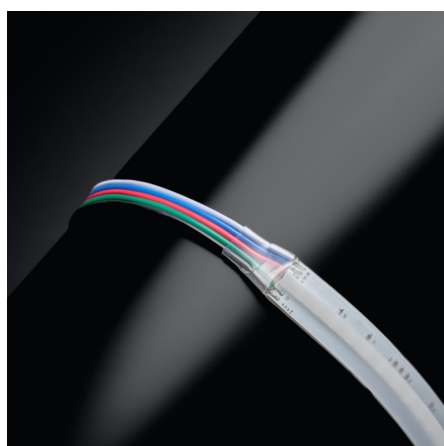

## Ruban LED COB RGB + Blanc - 18W/m - IP65 - 784 LED/m - 5 ou 10m - 24V

18 W

IP65

120°

Dimmable

Classe G

### Ruban LED COB RGB + Blanc - 18W/m

Rouleau de 5 ou 10 mètres - IP65 : résistant aux éclaboussures d'eau - 784 LED/m - IRC 92 - 24V

- Un éclairage efficace grâce à sa technologie COB (784LED/m) ;
- Un large choix de couleurs, incluant un blanc chaud ;
- Une forte puissance lumineuse (18W/m).

Ce ruban LED est idéal pour personnaliser et donner vie à vos espaces intérieurs et extérieurs abrités. Créez l'ambiance colorée de vos rêves ou optez pour un moment de détente avec l'éclairage blanc chaud. Retrouvez notre gamme de contrôleurs et télécommandes Miboxer pour ruban RGBW.

Chaque ruban LED COB est doté d'un puissant adhésif (3M®), garantissant une adhésion parfaite sur une surface plate comme des profilés LED. De plus, il est sécable tous les 7,1 cm, ce qui permet de l'ajuster précisément à la taille de votre installation.