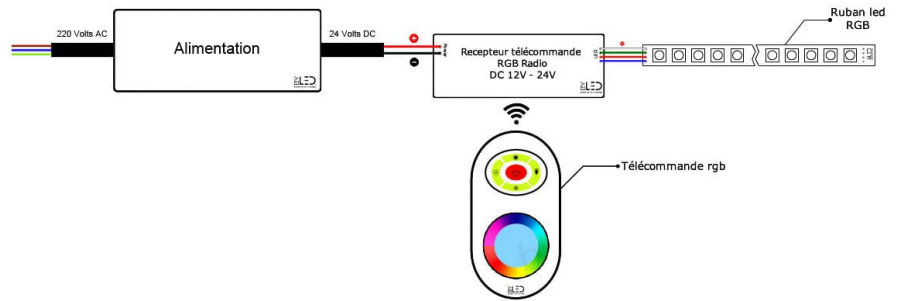

Chaque ruban LED COB est doté d'un puissant adhésif (3M®), garantissant une adhésion parfaite sur une surface plate comme des profilés LED. De plus, il est sécable tous les 7,1 cm, ce qui permet de l'ajuster précisément à la taille de votre installation.

La [roulette Tooly](#) permet le montage rapide, facile et sans abîmer le ruban LED dans les profilés sur toute la surface.

Retrouvez d'autres schémas & [aides au branchement des rubans LED en cliquant ici](#).

Besoin d'une prestation sur mesure ? [Contactez-nous !](#)

Découvrez comment appairer un contrôleur et une télécommande avec un ruban LED RGB