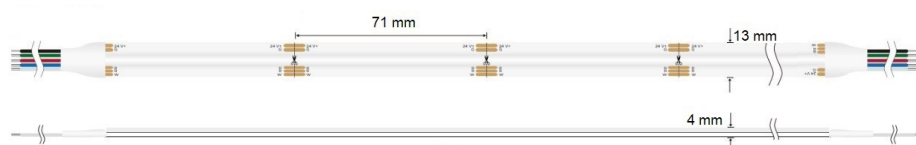

## Ruban LED COB RGB + Blanc - 18W/m - IP65 - 784 LED/m - 5 ou 10m - 24V

18 W

IP65

120°

Dimmable

Classe G

### Ruban LED COB RGB + Blanc - 18W/m

Rouleau de 5 ou 10 mètres - IP65 : résistant aux éclaboussures d'eau - 784 LED/m - IRC 92 - 24V

- Un éclairage efficace grâce à sa technologie COB (784LED/m) ;
- Un large choix de couleurs, incluant un blanc chaud ;
- Une forte puissance lumineuse (18W/m).

Ce ruban LED est idéal pour personnaliser et donner vie à vos espaces intérieurs et extérieurs abrités. Créez l'ambiance colorée de vos rêves ou optez pour un moment de détente avec l'éclairage blanc chaud. Retrouvez notre gamme de contrôleurs et télécommandes Miboxer pour ruban RGBW.

Chaque ruban LED COB est doté d'un puissant adhésif (3M®), garantissant une adhésion parfaite sur une surface plate comme des profilés LED. De plus, il est sécable tous les 7,1 cm, ce qui permet de l'ajuster précisément à la taille de votre installation.