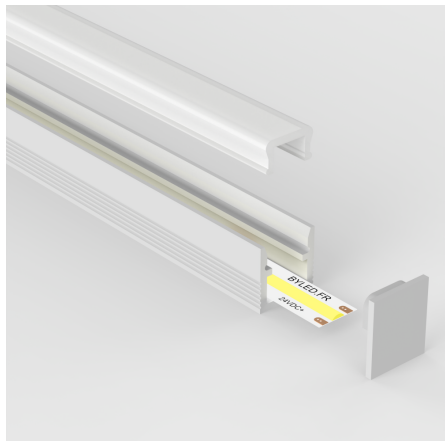

## Profilé fin aluminium blanc en applique pour ruban LED - C55 - CRAFT

### Profilé fin blanc C55 en applique pour ruban LED.

Dimensions : 8mm x 9mm | Ce profilé est également disponible en [anodisé noir](#) ou [anodisé aluminium](#).

- Largeur étroite (8mm) pour des installation discrète ;
- Diffuseur assurant un éclairage homogène sans points lumineux apparents ;
- Conçu pour des rubans LED étroits d'une largeur maximale de 6,3 mm.

#### Profilé C55 : parfait pour intégrer des rubans LED étroits dans vos projets d'éclairage

Le profilé en applique C55 est spécialement conçu pour accueillir des [rubans LED étroits jusqu'à 6,3mm de large](#). Son design minimaliste en aluminium en fait un choix idéal pour des projets d'éclairage discrets et modernes.

Vous apprécierez le **diffuseur givré** qui s'intègre parfaitement à la teinte du profilé, offrant une harmonie visuelle même lorsque la lumière est éteinte. Grâce à son diffuseur intégré, il garantit une **lumière homogène sans points lumineux visibles**, parfaite pour sublimer vos intérieurs.