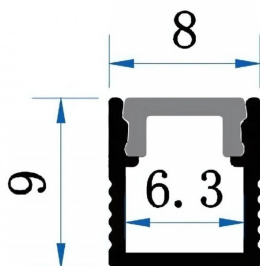

### Profilé fin blanc C55 en applique pour ruban LED.

Dimensions : 8mm x 9mm | Ce profilé est également disponible en [anodisé noir](#) ou [anodisé aluminium](#).

- Largeur étroite (8mm) pour des installation discrète ;
- Diffuseur assurant un éclairage homogène sans points lumineux apparents ;
- Conçu pour des rubans LED étroits d'une largeur maximale de 6,3 mm.

## CARACTÉRISTIQUES :

Largeur de ruban maximum (en mm)

6.3mm

Longueur (en mm)

de 1m à 3m (suivant modèle)

Largeur (en mm)

8 mm

Matière / Finition