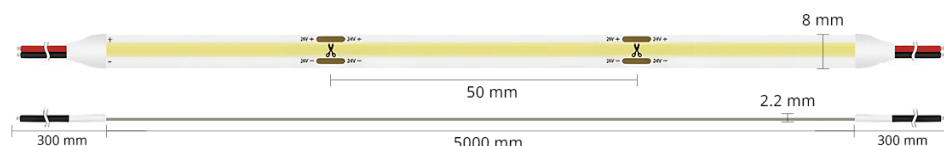

Ruban LED COB - 8W/m - IP20 - Blanc - 320LED/m - 5m - 24V

8 W

IP20

120°

Dimmable

Classe E

Ruban LED COB Haute luminosité (125lm/W) - 8W/m

Rouleau de 5 mètres - IP20 utilisation intérieur - 320 LED/m - 24V

Ce ruban LED "COBH" fournit une luminosité supérieure de 25% comparée aux rubans LED standards.

Les plus du produit :

- Adapté pour l'éclairage puissant d'un plan de travail ou pour l'éclairage secondaire d'une pièce de vie ;
- Offre un éclairage 25% plus intense que les rubans LED classiques ;
- Crée un effet de ligne lumineuse continue et moderne dans votre intérieur (320 LED/m).

Les rubans LED COB blancs de 8W/m délivrent une lumière douce et homogène, parfaite pour un éclairage à la fois pratique et décoratif. Si vous souhaitez une découpe personnalisée, ce ruban LED COB est disponible [à la coupe en cliquant ici](#).

Facile à installer, ce ruban LED est équipé d'un adhésif 3M© de haute qualité, garantissant une fixation robuste sur diverses surfaces. Découpable tous les 5 cm, il s'ajuste parfaitement à vos projets, qu'ils soient petits ou ambitieux. Pré-câblé avec **30 cm de câble** à chaque extrémité, il est prêt à l'emploi.