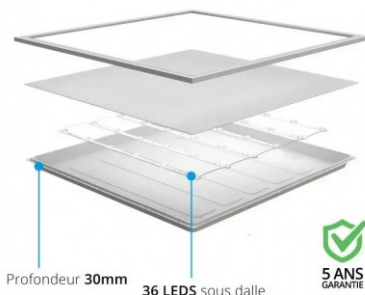

Informations complémentaires :

Lot de 10 dalles LED 60 x 60 cm

Si vous recherchez un panneau lumineux économique et puissant pour remplacer votre installation actuelle ou pour un projet neuf, ce panneau LED rétroéclairé de 600x600 mm à la fois design et de qualité supérieure vous donnera entièrement satisfaction ! En tant qu'éclairage direct et principal, il bénéficie d'un rendement lumineux élevé par rapport aux dalles LED classiques à éclairage périphérique. Avec une structure en acier intégrée, il offre une excellente gestion thermique.

On apprécie particulièrement la lumière puissante et homogène que délivre ces dalles LED 600x600, notamment grâce à sa technologie *Backlite* qui permet d'obtenir une efficacité lumineuse et un angle de diffusion étendu sur 120°.

Les crochets présents de chaque côté de la dalle facilitent sa sécurisation et / ou sa suspension.

Pour l'achat de 10 dalles LED Panel, vous bénéficiez d'une remise de -10%, appliquée directement dans votre panier.

Accessoires :

- Sécurisez votre dalle à la norme NF C15-100 avec nos filins de sécurité vendus séparément ;
- Suspendez votre dalle grâce à notre kit de câbles de suspension pour dalle LED Panel en cas de grande hauteur sous plafond ;
- Encastrez votre dalle dans un faux plafond de type BA13 grâce au kit d'encastrement pour dalle LED 60x60 ;

NOUVEAU
DALLE LED TECHNOLOGIE BACKLITE
EFFICACE | DURABLE | HAUT RENDEMENT