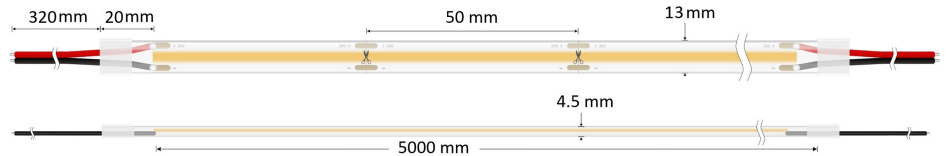

Ruban LED COB - 15W/m - IP68 - Blanc - 480 LED/m - 5m - 24V

15 W

IP68

120°

Dimmable

Classe F

Ruban LED COB Haute luminosité (115lm/W) - 15W/m

Rouleau de 5 mètres - IP68 utilisation en intérieur et extérieur - 480 LED/m - IRC 90 - 24V

- Puissant et lumineux (15W/m) : ce ruban LED est idéal pour un éclairage principal ;
- Lumière en ligne continue grâce aux nombreuses LED du procédé COB ;
- Adapté à vos projets intérieurs et extérieurs, l'IP68 peut aussi être immergé sous l'eau.

Ce ruban LED COB est deux fois plus lumineux que la [version 8W](#). Avec ses 15W/m, il peut servir de source principale de lumière dans un salon ou une cuisine. Entièrement étanche, vous pouvez l'installer autour de votre baignoire, dans un balcon ou une piscine.

L'avantage LED : Nous avons une large gamme de ruban LED, retrouvez l'ensemble des produits **IP68 en cliquant ici**.

Comment installer un ruban LED COB ?

Chaque ruban LED est équipé d'un puissant adhésif (3M®) afin de le faire adhérer parfaitement sur une surface plane. Aussi, chaque ruban est pré-câblé des deux côtés avec un câble de 30cm.