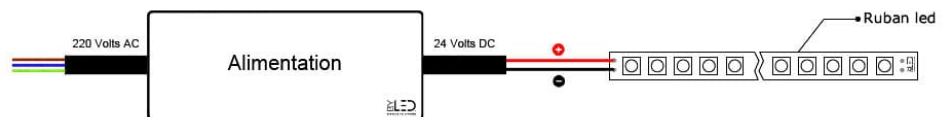

En plus de sa résistance à l'eau, ce ruban LED COB ne se décolore pas sous l'effet du soleil et tolère des températures élevées. Vous pouvez donc l'installer sur des façades ou dans des lieux tels qu'un sauna ou un hammam. Avec la qualité LED, ce produit offre une durée de vie de 50 000 heures et est couvert par une garantie de 5 ans.

L'avantage LED : Nous avons une large gamme de ruban LED, retrouvez l'ensemble des produits **IP68 en cliquant ici**.

Comment installer un ruban LED COB ?

Chaque ruban LED est équipé d'un puissant adhésif (3M®) afin de le faire adhérer parfaitement sur une surface plane. Aussi, chaque ruban est pré-câblé des deux côtés avec un câble de 30cm.

Pour le bon fonctionnement de votre ruban, il convient d'opter pour une **alimentation 24V** (non fournie).

Un ruban LED 24V peut être alimenté jusqu'à 10 mètres avec un seul départ d'alimentation sans perte de luminosité (et jusqu'à 20 mètres avec un départ d'alimentation de chaque côté de votre ruban LED).

La **roulette Tooly** permet le montage rapide, facile et sans abîmer le ruban LED dans les profilés sur toute la surface.

Branchement d'un ruban LED monocolore en direct :

Vous aimez les ambiances tamisées ? Faites varier l'intensité lumineuse de votre ruban grâce à une télécommande appelée **contrôleur LED mono**.

Branchement d'un ruban LED monocolore avec variation d'intensité lumineuse par télécommande radio :