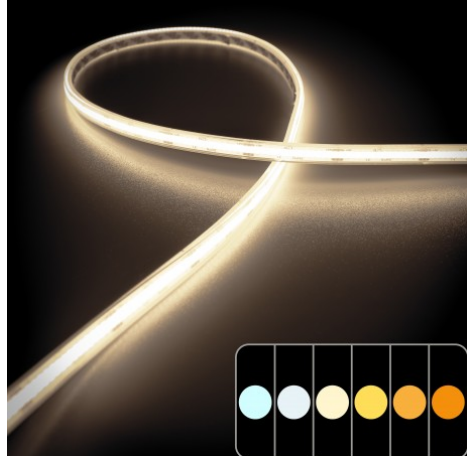

**Ruban LED COB Haute
luminosité (115lm/W) -
15W/m - IP68 - Blanc -
480 LED/m - 5m - 24V**

**15 W****24 V****IP68****120°****Dimmable****13 mm****5 ans**

Ruban LED COB Haute luminosité (115lm/W) - 15W/m

Rouleau de 5 mètres - IP68 utilisation en intérieur et extérieur - 480 LED/m - IRC 90 - 24V

- Puissant et lumineux (15W/m) : ce ruban LED est idéal pour un éclairage principal ;
- Lumière en ligne continue grâce aux nombreuses LED du procédé COB ;
- Adapté à vos projets intérieurs et extérieurs, l'IP68 peut aussi être immergé sous l'eau.

Ce ruban LED COB est deux fois plus lumineux que la [version 8W](#). Avec ses 15W/m, il peut servir de source principale de lumière dans un salon ou une cuisine. Entièrement étanche, vous pouvez l'installer autour de votre baignoire, dans un balcon ou une piscine.

Grâce à ses 480 LED par mètre ce ruban LED COB s'intégrera parfaitement dans vos créations avec son éclairage de type ligne continue lumineuse, combinant performance et modernité.

Ce ruban LED COB intègre un procédé de rendu des couleurs ultra fidèle grâce à un IRC supérieur à 90. Très utilisée dans les galeries d'art et les musées, la lumière qui en est issue éclairera vos objets avec une couleur la plus proche de la lumière naturelle.