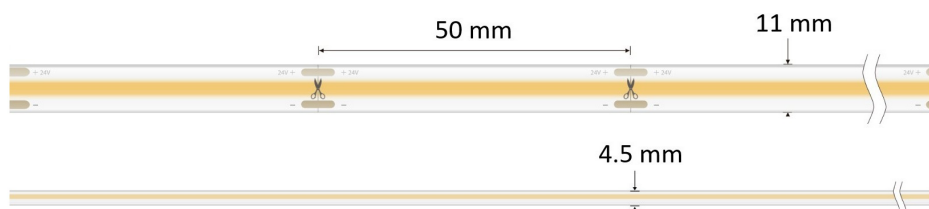

## Ruban LED COB - 8W/m - IP68 - Blanc- 320 LED/m - à la coupe - 24V

8 W

IP68

120°

Dimmable

Classe E

### Ruban LED COB Haute luminosité (130 lm/W) - 8W/m

Disponible à la coupe - IP68 utilisation en intérieur et extérieur - 320 LED/m - IRC 90 - 24V

- Ce ruban vous offre une luminosité plus importante pour la même consommation électrique ;
- La technologie COB permet un effet "ligne continue" de votre lumière ;
- Complètement étanche (IP68), vous pouvez l'immerger dans l'eau et l'utiliser en intérieur et en extérieur.

Ce ruban LED COB haute luminosité allie étanchéité et efficacité. Avec **30% de lumière en plus**, il se démarque des rubans LED COB disponibles sur le marché.

**Attention :** Ce ruban LED est vendu au mètre et sans câblage. Découpe de 50 mètres maximum.