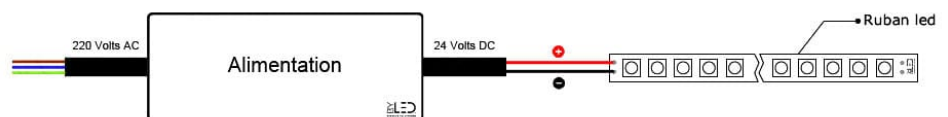

En plus d'être résistant à l'eau, ce ruban LED COB ne jaunit pas face à une exposition prolongée aux UV et supporte la chaleur. Vous pouvez donc l'utiliser sur des façades ou même dans un sauna ou un hammam ! La qualité LED permet à votre éclairage d'avoir une durée de vie de 50 000 heures et une garantie de 5 ans.

L'avantage LED : Nos produits s'adaptent à vos projets, si vous installez votre ruban LED dans une pièce ne nécessitant pas de protection étanche, optez pour du **IP20 en cliquant ici**.

Comment installer un ruban LED COB ?

Chaque ruban LED est équipé d'un puissant adhésif (3M®) afin de le faire adhérer parfaitement sur une surface plate. Ce ruban est découpable sur les repères de coupe, tous les 5cm et est fourni sans câblage.

Pour le bon fonctionnement de votre ruban, il convient d'opter pour une **alimentation 24V** (non fournie).

Un ruban LED 24V peut être alimenté jusqu'à 10 mètres avec un seul départ d'alimentation sans perte de luminosité (et jusqu'à 20 mètres avec un départ d'alimentation de chaque côté de votre ruban LED).

La **roulette Tooly** permet le montage rapide, facile et sans abîmer le ruban LED dans les profilés sur toute la surface.

Branchement d'un ruban LED monocolore en direct :

Vous aimez les ambiances tamisées ? Faites varier l'intensité lumineuse de votre ruban grâce à une télécommande appelée **contrôleur LED mono**.

Branchement d'un ruban LED monocolore avec variation d'intensité lumineuse par télécommande radio :