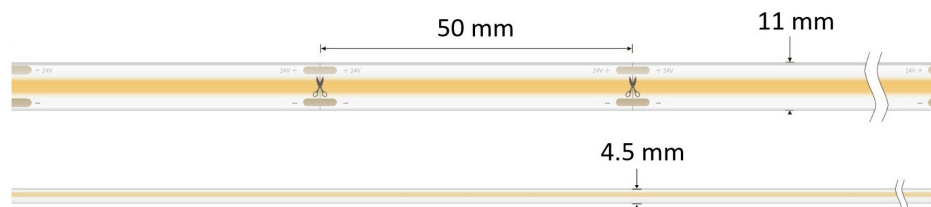

## Ruban LED COB - 8W/m - IP68 - Blanc- 320 LED/m - à la coupe - 24V

8 W

IP68

120°

Dimmable

Classe E

### Ruban LED COB Haute luminosité (130 lm/W) - 8W/m

Disponible à la coupe - IP68 utilisation en intérieur et extérieur - 320 LED/m - IRC 90 - 24V

- Ce ruban vous offre une luminosité plus importante pour la même consommation électrique ;
- La technologie COB permet un effet "ligne continue" de votre lumière ;
- Complètement étanche (IP68), vous pouvez l'immerger dans l'eau et l'utiliser en intérieur et en extérieur.

Ce ruban LED COB haute luminosité allie étanchéité et efficacité. Avec **30% de lumière en plus**, il se démarque des rubans LED COB disponibles sur le marché.

**Attention :** Ce ruban LED est vendu au mètre et sans câblage. Découpe de 50 mètres maximum.