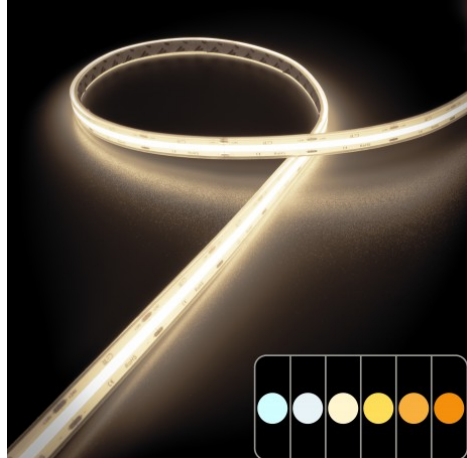

**Ruban LED COB Haute
luminosité (130 lm/W) -
8W/m - IP68 - Blanc- 320
LED/m - à la coupe - 24V**

**8 W****24 V****IP68****120°****Dimmable****11 mm****5 ans**

Ruban LED COB Haute luminosité (130 lm/W) - 8W/m

Disponible à la coupe - IP68 utilisation en intérieur et extérieur - 320 LED/m - IRC 90 - 24V

- Ce ruban vous offre une luminosité plus importante pour la même consommation électrique ;
- La technologie COB permet un effet 'ligne continue' de votre lumière ;
- Complètement étanche (IP68), vous pouvez l'immerger dans l'eau et l'utiliser en intérieur et en extérieur.

Ce ruban LED COB haute luminosité allie étanchéité et efficacité. Avec **30% de lumière en plus**, il se démarque des rubans LED COB disponibles sur le marché.

Attention : Ce ruban LED est vendu au mètre et sans câblage. Découpe de 50 mètres maximum.

Grâce à ses 320 LED par mètre ce ruban LED COB s'intégrera parfaitement dans vos créations avec son éclairage de type ligne continue lumineuse, apportant esthétisme et modernité.

Ce ruban LED COB intègre un procédé de rendu des couleurs ultra fidèle grâce à un IRC supérieur à 90. Très utilisée dans les galeries d'art et les musées, la lumière qui en est issue éclairera vos objets avec une couleur la plus proche de la lumière naturelle.