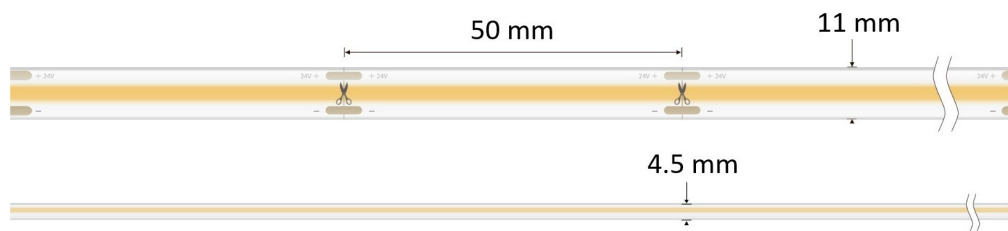

**Ruban LED COB Haute
luminosité (130 lm/W) -
8W/m - IP68 - Blanc- 320
LED/m - à la coupe - 24V**

**8 W****24 V****IP68****120°****Dimmable****11 mm****5 ans**

Ruban LED COB Haute luminosité (130 lm/W) - 8W/m

Disponible à la coupe - IP68 utilisation en intérieur et extérieur - 320 LED/m - IRC 90 - 24V

- Ce ruban vous offre une luminosité plus importante pour la même consommation électrique ;
- La technologie COB permet un effet 'ligne continue' de votre lumière ;
- Complètement étanche (IP68), vous pouvez l'immerger dans l'eau et l'utiliser en intérieur et en extérieur.

Ce ruban LED COB haute luminosité allie étanchéité et efficacité. Avec **30% de lumière en plus**, il se démarque des rubans LED COB disponibles sur le marché.

Attention : Ce ruban LED est vendu au mètre et sans câblage. Découpe de 50 mètres maximum.