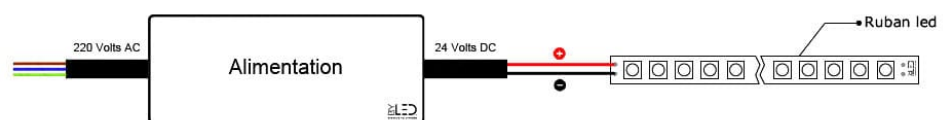

En plus d'être résistant à l'eau, ce ruban LED COB ne jaunit pas face à une exposition prolongée aux UV et supporte la chaleur. Vous pouvez donc l'utiliser sur des façades ou même dans un sauna ou un hammam ! La qualité LED permet à votre éclairage d'avoir une durée de vie de 50 000 heures et une garantie de 5 ans.

L'avantage LED : Nos produits s'adaptent à vos projets, si vous installez votre ruban LED dans une pièce ne nécessitant pas de protection étanche, optez pour du **IP20 en cliquant ici**.

Comment installer un ruban LED COB ?

Chaque ruban LED est équipé d'un puissant adhésif (3M©) afin de le faire adhérer parfaitement sur une surface plate. Aussi, chaque ruban est pré-câblé des deux côtés avec un câble de 30cm.

Pour le bon fonctionnement de votre ruban, il convient d'opter pour une **alimentation 24V** (non fournie).

Un ruban LED 24V peut être alimenté jusqu'à 10 mètres avec un seul départ d'alimentation sans perte de luminosité (et jusqu'à 20 mètres avec un départ d'alimentation de chaque côté de votre ruban LED).

La **roulette Tooly** permet le montage rapide, facile et sans abîmer le ruban LED dans les profilés sur toute la surface.

Branchement d'un ruban LED monocolore en direct :

Vous aimez les ambiances tamisées ? Faites varier l'intensité lumineuse de votre ruban grâce à une télécommande appelée **contrôleur LED mono**.

Branchement d'un ruban LED monocolore avec variation d'intensité lumineuse par télécommande radio :