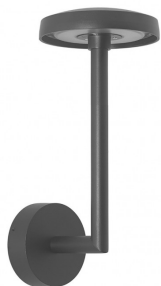

Applique LED extra fine d'extérieur à tête bombée - 7W - 230V - Anthracite - HAALÖ

7 W

IP65

95

Non dimmable

Classe E

Applique LED d'extérieur 7W, design ultra fin. Dimensions : 31 x 13.5 cm - 230V - Indice de protection IP65 - Eclairage LED Bridgelux 7W - Garantie 5 ans.

- Design minimaliste haut de gamme ;
- Eclairage puissant blanc chaud (3000K) ;
- [Découvrez notre collection complète Haalö avec bornes et appliques LED.](#)

Cette applique LED murale pour extérieur est un élément incontournable pour embellir votre copropriété et améliorer sa sécurité. Avec sa finition anthracite, élégante et sa lumière chaude, elle s'adapte parfaitement aux façades des immeubles, aux maisons, aux résidences ou aux hôtels.

Garantie : 5 ans.

Informations complémentaires :

Applique LED d'extérieur Haalö unique

"Haalö" est une gamme de bornes et d'appliques LED minimalistes haut de gamme.

Ici, vous trouverez notre applique LED murale anthracite, qui s'intégrera parfaitement dans votre environnement extérieur, qu'il soit moderne ou traditionnel, la gamme Haalö y trouvera sa place. Une fois installée, **elle donnera un aspect luxueux à votre jardin le jour et le fera rayonner la nuit !**

Comment mettre en place votre applique murale 7W ?

- Dévissez les 3 vis du cache de la partie basse
- Sortez le cache
- Réalisez le branchement (230V)
- Fixez seulement le cache sur le mur grâce aux vis incluses
- Emboitez l'applique sur le cache en fixant avec les 3 vis enlevées auparavant.