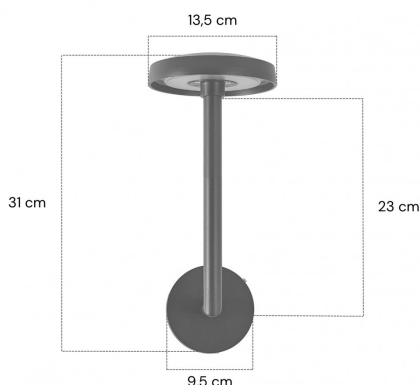

Garantie : 5 ans.

Informations complémentaires :

Applique LED d'extérieur Haalö unique

"Haalö" est une gamme de bornes et d'appliques LED minimalistes haut de gamme.

Ici, vous trouverez notre applique LED murale anthracite, qui s'intégrera parfaitement dans votre environnement extérieur, qu'il soit moderne ou traditionnel, la gamme Haalö y trouvera sa place. Une fois installée, **elle donnera un aspect luxueux à votre jardin le jour et le fera rayonner la nuit !**

Étanche grâce à sa protection IP65, l'applique LED "Haalö" est aussi très robuste.

Disponible en 230V, cette applique de façade est proposée **dans la température de couleur "blanc chaud" (3000K)**.

Avec 50 000 heures de durée de vie, ce qui équivaut à environ 10 ans d'utilisation normale, l'applique LED Haalö est durable.

De plus, il existe **3 types de coloris** :

- **Noir** : L'élégance absolue pour un contraste fort sur des matériaux bruts (béton, brique) ;
- **Anthracite** : Une valeur sûre qui s'harmonise avec les menuiseries modernes et les tons neutres (gris, noir, blanc) ;
- **Corten** : Une teinte inspirée de l'acier oxydé, parfaite pour souligner la pierre naturelle ou le bois, apportant une chaleur authentique sans l'entretien de la rouille.