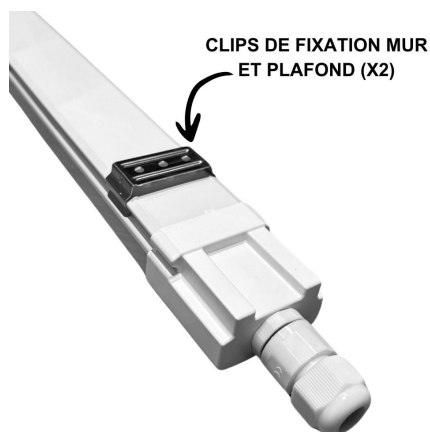

Les plus produit :

- **Un design très fin** de seulement 2,8cm d'épaisseur ;
- Réglette assurée **étanche IP65** et **anti-vandalisme** ;
- **Efficacité lumineuse de 115 lm/W**, 15% plus lumineuse que la concurrence.

Cette **réglette lumineuse LED** est dotée d'un **détecteur infrarouge** capable de **repérer des mouvements jusqu'à 6 mètres**.

Vous souhaitez voir ce même modèle sans détecteur ? [Découvrez notre gamme complète de réglettes SLEEK.](#)

Avec **une portée de détection de 6 mètres** et **un rendement lumineux impressionnant de 115 lm/W**, cette réglette LED s'adapte particulièrement bien aux grands espaces comme les entrepôts, les ateliers, les parkings ou encore les garages.

ultra fine. Grâce à ces clips ajustables sur toute la longueur, vous avez la liberté de choisir l'espacement selon vos besoins, offrant ainsi un montage entièrement sur mesure.

Côté technologie, cette réglette est équipée de borniers à chaque extrémité, permettant de **connecter jusqu'à 23 réglottes de 42W en série** (puissance maximale totale de 1000W). Pour les branchements, il suffit de dévisser l'embout à l'extrémité pour accéder rapidement au bornier à vis. Si l'une des extrémités n'est pas utilisée, il est indispensable de la fermer avec le bouchon fourni afin de garantir l'étanchéité de la réglette LED lumineuse.