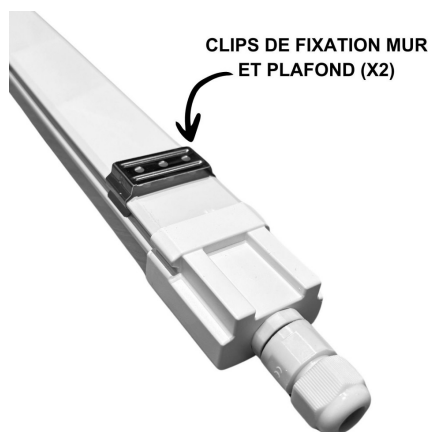

Réglotte LED étanche 120cm à détecteur - 36W - 115lm/W - IP65 - IK08 - SLEEK

36 W IP65 120° Non dimmable

Réglotte LED étanche 120cm ultra fine avec détecteur | 36W | 115lm/W | 230V | Garantie 3 ans.

Luminosité augmentée de 15% par rapport aux réglottes standard !

Les plus produit :

- **Épaisseur discrète** de seulement 2,8cm ;
- **Étanchéité IP65** et résistance aux chocs IK08 ;
- **Efficacité lumineuse de 115 lm/W**, 15% plus lumineuse que la concurrence.

Avec une **portée de détection de 6 mètres** et une **puissance lumineuse de 115 lm/W**, cette **réglotte LED** permet d'éclairer une zone plus large pour réduire le nombre de réglottes nécessaires.

Cette **réglotte lumineuse LED** est dotée d'un **détecteur de mouvement infrarouge**, offrant une portée de détection allant jusqu'à 6 mètres. Résistante à l'humidité et à la poussière, c'est une solution idéale pour les espaces nécessitant une gestion efficace de la lumière, tels que les garages, les couloirs ou les entrepôts.

Montage facile et rapide avec la réglotte LED étanche 36W !

Cette **nouvelle technologie de réglotte LED lumineuse** va révolutionner vos installations. Grâce aux **clips coulissants inclus**, vous pouvez facilement fixer la réglotte sur tout type de support, qu'il soit large ou étroit. Cela simplifie considérablement le remplacement d'anciennes réglottes, car vous pouvez réutiliser les trous de perçage existants. Profitez d'une installation sur