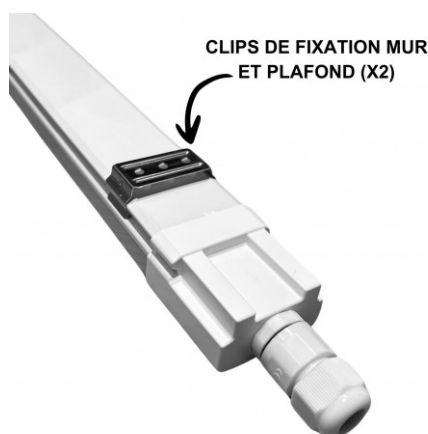

Réglotte LED étanche 120cm - 36W - 115lm/W - IP65 - IK08 - SLEEK

36 W IP65 120° Non dimmable

Réglotte LED étanche 120cm ultra fine | 36W | 115lm/W | 230V | Garantie 3 ans.

Luminosité augmentée de 15% par rapport aux réglottes standard !

Les plus produit :

- **Conception discrète** avec une épaisseur de 2,8cm ;
- **Étanchéité certifiée IP65** et résistance aux chocs classée **IK08** ;
- **Avec 115 lm/W**, 15% plus lumineuse que celles présente sur le marché.

Cette réglotte LED 120cm convient à tous types d'espaces intérieurs grâce à son **étanchéité IP65**. Son design ultra-mince et ses clips coulissants facilitent grandement l'installation.

Vous préférez les éclairages avec allumage automatique ? Dirigez vous vers [notre gamme de réglottes LED à détecteur](#).

Garantie : 3 ans.

Informations complémentaires :

Cette réglotte LED 115lm/W offre une installation sur mesure !

Le point fort de cette **réglotte LED lumineuse** est qu'elle est livrée avec des **clips de fixation coulissants**. Si il s'agit d'un remplacement d'une ancienne réglotte lumineuse, il vous sera possible de réutiliser aisément les trous de perçage existant pour fixer cette réglotte LED de 120cm. Les clips, coulissant le long de la réglotte, permettent d'ajuster l'écartement selon vos besoins pour une installation parfaitement adaptée.

Grâce à cette **technologie innovante**, chaque réglotte est équipée d'un bornier à chaque extrémité, permettant de **connecter jusqu'à 27 réglottes de 36W en série** (avec un cumul maximal de 1000W). Pour réaliser vos branchements, il suffit de dévisser l'embout à l'une des extrémités afin d'accéder au bornier à vis. Si l'une des extrémités n'est pas utilisée, il est indispensable de boucher le presse-étoupe avec le bouchon fourni pour garantir l'étanchéité de la réglotte LED 120cm.