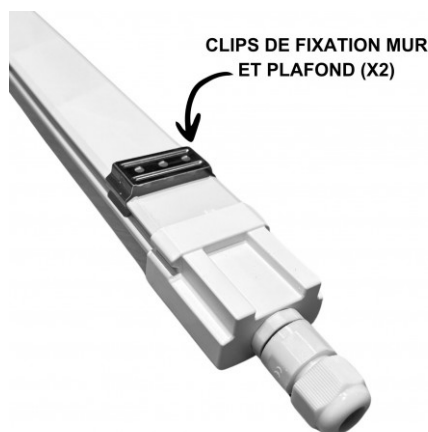

Réglette LED étanche 60cm à détecteur - 18W - 115lm/W - IP65 - IK08 - SLEEK

18 W IP65 120° Non dimmable

Réglette LED étanche 60cm ultra fine avec détecteur | 18W | 115lm/W | 230V | Garantie 3 ans.

Luminosité augmentée de 15% par rapport aux réglettes standard !

Les plus produit :

- **Design discret** de 2,8cm d'épaisseur ;
- **Étanche IP65** et résistant aux chocs **IK08** ;
- **Avec 115 lm/W**, 15% plus lumineuse que celles des concurrents.

Cette **réglette LED de 115 lm/W**, dotée d'une **distance de détection allant jusqu'à 6 mètres**, est idéale pour une installation dans des entrepôts ou des supermarchés.

Vous recherchez le même modèle sans détecteur ? [Découvrez notre réglette SLEEK sans détecteur.](#)

Garantie : 3 ans.

Informations complémentaires :

Un capteur de mouvement intégré pour plus de praticité !

Découvrez la **réglette LED LED SLEEK**, un luminaire intelligent alliant résistance et performance. Équipée d'un **détecteur de mouvement infrarouge**, cette réglette LED constitue un éclairage idéal pour les espaces nécessitant une gestion optimisée de la lumière, tels que les couloirs, ateliers, sous-sols, parkings ou garages.

Grâce à son **seuil de luminosité fixé à 50 LUX**, la réglette s'active uniquement en conditions de faible éclairage, et uniquement après détection de mouvement, ce qui permet de réduire le gaspillage d'énergie. Une fois allumée, la réglette **maintient son éclairage pendant 3 minutes** (valeur non modifiable), une durée idéale pour traverser des lieux sans avoir à manipuler d'interrupteur.