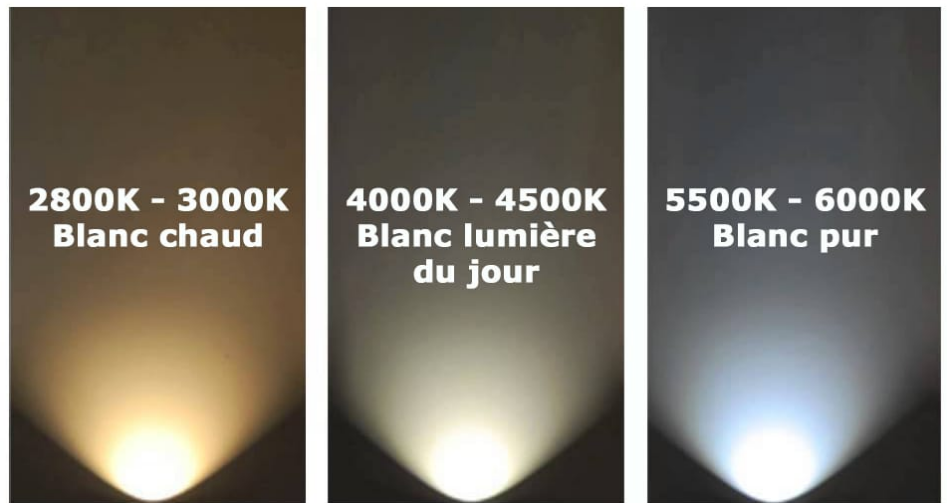

Ce modèle de **réglette LED puissante est disponible sur notre site en trois températures de couleur** : le blanc chaud (3000K) est idéal pour créer une ambiance chaleureuse dans une cave a vin, le blanc jour (4000K) est parfaitement adapté aux espaces communs dans les résidences, et le blanc pur (6200K) offre une luminosité intense, idéale pour l'éclairage d'un supermarché.

Le conseil LED : Envie d'une réglette encore plus lumineuse ? Découvrez la réglette LED PROOF V2 en bas de page ou [cliquez ici pour en savoir plus](#).

Une réglette LED 115lm/W résistante à toute épreuve !

La réglette LED 18W est à la fois résistante à l'eau, à l'humidité et à la poussière. Son **indice de protection IP65** la rend particulièrement adaptée pour des installations dans les caves, parkings couverts et entrepôts.

Son **indice de résistance aux chocs IK08** lui permet de supporter des impacts jusqu'à 5 joules, la rendant **anti-vandale** et idéale pour les lieux publics comme les parkings, où elle peut recevoir des projectiles ou des impacts de ballons. Robuste et durable, cette réglette lumineuse LED est le produit qu'il vous faut !