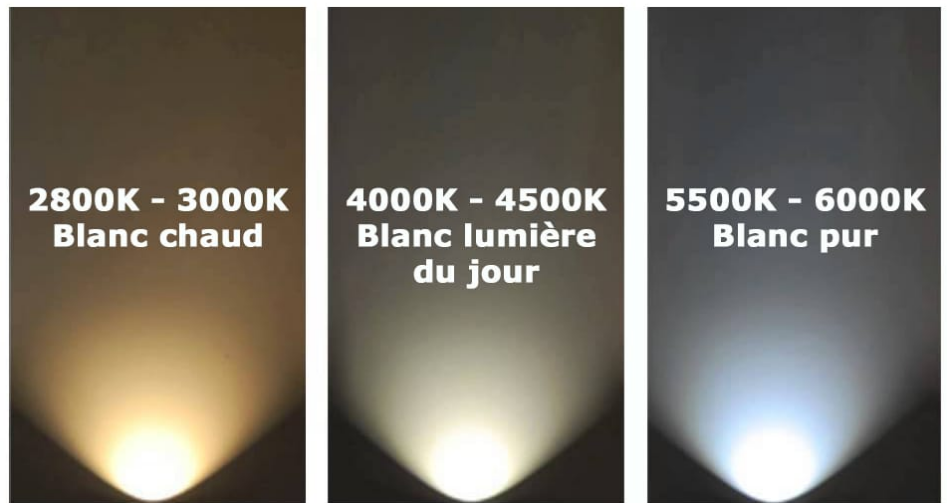

Ce modèle de **réglette LED puissante** est disponible sur notre site en **trois températures de couleur** : le blanc chaud (3000K) est idéal pour créer une ambiance chaleureuse dans une cave à vin, le blanc jour (4000K) est parfaitement adapté aux espaces communs dans les résidences, et le blanc pur (6200K) offre une luminosité intense, idéale pour l'éclairage d'un supermarché.

Le conseil LED : Envie d'une réglette encore plus lumineuse ? Découvrez la réglette LED PROOF V2 en bas de page ou [cliquez ici pour en savoir plus](#).

Une réglette LED 115lm/W résistante à toute épreuve !

La réglette LED 18W est à la fois résistante à l'eau, à l'humidité et à la poussière. Son **indice de protection IP65** la rend particulièrement adaptée pour des installations dans les caves, parkings couverts et entrepôts.

Son **indice de résistance aux chocs IK08** lui permet de supporter des impacts jusqu'à 5 joules, la rendant **anti-vandale** et idéale pour les lieux publics comme les parkings, où elle peut recevoir des projectiles ou des impacts de ballons. Robuste et durable, cette réglette lumineuse LED est le produit qu'il vous faut !