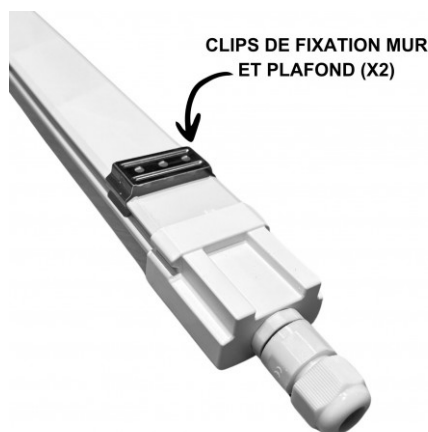

Réglette LED étanche 60cm - 18W - 115lm/W - IP65 - IK08 - SLEEK

18 W IP65 120° Non dimmable

Réglette LED étanche 60cm ultra fine | 18W | 115lm/W | 230V | Garantie 3 ans.

Luminosité augmentée de 15% par rapport aux réglettes standard !

Les plus produit :

- **Design discret** : seulement 2,8cm d'épaisseur ;
- **Produit étanche IP65** et résistant aux impacts **IK08** ;
- **Avec 115 lm/W**, 15% plus lumineuse que celles sur le marché.

Cette réglette LED de 60cm, ultra-mince et simple à installer, garantit un **éclairage puissant et performant**, idéal pour tous types d'espaces intérieurs.

Vous êtes à la recherche d'une réglette avec détecteur ? [Découvrez notre gamme de réglettes LED à détecteur.](#)

Garantie : 3 ans.

Informations complémentaires :

Une installation rapide et sur mesure en quelques étapes !

Le principal atout de cette **réglette LED 115lm/W** est le fait qu'elle est fournie avec des **clips de fixation coulissants**. Si le support d'accueil dispose déjà de trous de perçage, vous pouvez facilement réutiliser ces mêmes trous pour fixer votre réglette LED de 60cm. Les clips de fixation, coulissants sur tout le long de la réglette, vous permettent d'ajuster l'espacement selon vos besoins pour un montage sur mesure.

Cette **nouvelle technologie de réglettes lumineuses**, équipées d'un bornier à chaque extrémités vous permet de brancher **jusqu'à 55 réglettes de 18W à la suite** (1000W maximum accumulés). Pour effectuer vos branchements, il vous suffit de dévisser l'embout situé à l'extrémité de la réglette pour accéder facilement au bornier à vis. Si l'une des extrémités n'est pas utilisée, il est impératif de boucher le trou du presse-étoupe à l'aide du bouchon fournis pour garantir l'étanchéité de la réglette LED 60cm.

Un éclairage compact et puissant avec la réglette LED 60cm LED !