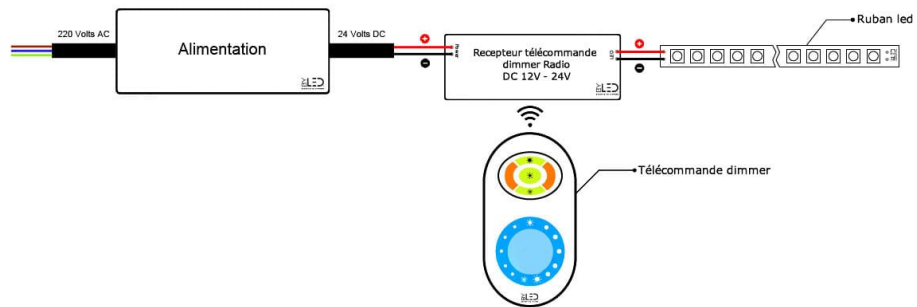

Découvrez d'autres schémas & aides au branchement des rubans LED en cliquant ici.

Découvrez comment appairer un contrôleur et une télécommande avec un ruban LED monocouleur ou CCT

Comme tout produit vendu sur mesure, et conformément à nos Conditions Générales de Vente, ce produit vendu à la coupe n'est ni repris, ni échangé.