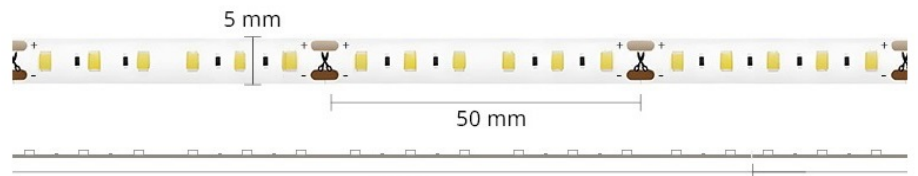

Mini ruban LED 5mm de large à la coupe - 14,4W/m - IP20 - Blanc - 120 LED/m - 2835E - 24V

14 W IP20 120° Dimmable

Bandeau LED étroit vendu au mètre, lumière blanche haute fidélité - Installation en intérieur : IP20.

LED 2835E - 120 LED / mètre pour une puissance de 14,4 Watts/m - 24 Volts - largeur 5mm - épaisseur 2mm.

- 1 unité dans le panier = 1 mètre de ruban LED ;
- Plusieurs unités dans le panier = plusieurs mètres de ruban LED en un seul morceau ;
- Ruban LED vendu nu, sans câblage, 50 mètres maximum pour une découpe.

Avec 14,4 watts / mètre, les rubans IP20 2835E sont préconisés pour un éclairage d'intérieur nécessitant une intense luminosité : dans des centres commerciaux, des magasins, un salon ou toute pièce de vie ...

Pour lisser encore plus la diffusion de la lumière et obtenir un effet néon, nous vous conseillons d'intégrer votre ruban dans un **profilé pour ruban LED** au diffuseur givré.

Avec un indice de protection IP20, l'installation du ruban doit être faite à l'abri de l'humidité, en intérieur uniquement, excluant les salles d'eau.